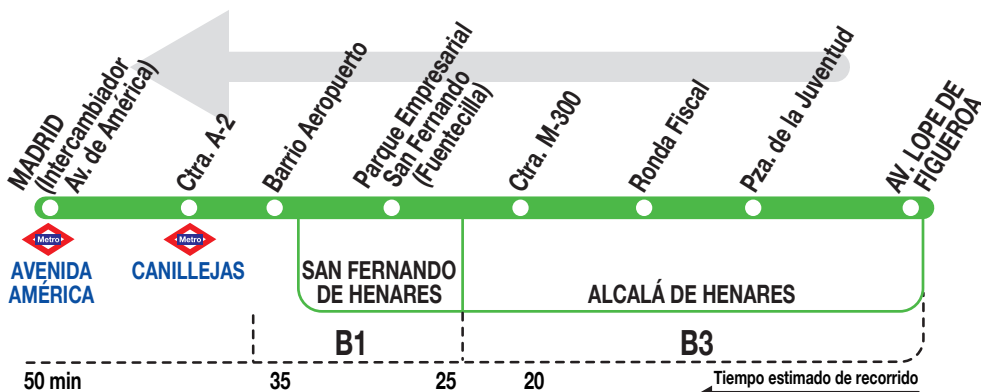

## Madrid (Avenida de América)

### Horarios de Salida de Alcalá de Henares (Avenida Lope de Figueroa)

160123

(Vigente de 15 de septiembre a 14 de julio)

**Lunes a jueves laborables (lectivos)**

A						
5:30 5:45						
De	5:55	a	7:30	entre	5 - 7	minutos
De	7:40	a	9:00	entre	10 - 12	minutos
A						
9:20 9:40						
De	10:00	a	21:30	cada	30	minutos
A 21:50						