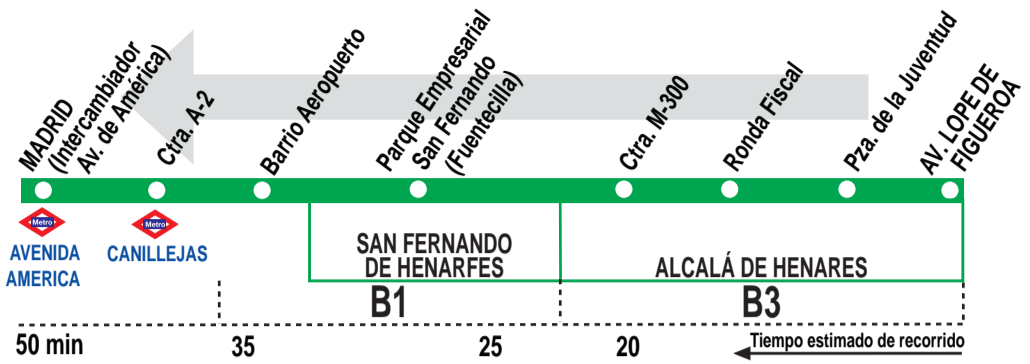

229

Alcalá de Henares (Virgen del Val) - Madrid (Av. América)

HORARIOS DE SALIDA DE ALCALÁ DE HENARES (Avenida Lope de Figueroa)

040816

Lunes a jueves laborables (lectivos) (Vigente de 15 de septiembre a 14 de julio)

	A	6:30	7:00	
De	7:30	a	21:30	cada hora

Domingos y festivos (Vigente todo el año)

A	6:30	7:30	8:30	9:30	11:30	13:30
	14:30	15:30	16:30	17:30	19:30	21:30

AL ALSA. Avda. de América, 9-A.
(Intercambiador de Avenida de América). 28002 MADRID.