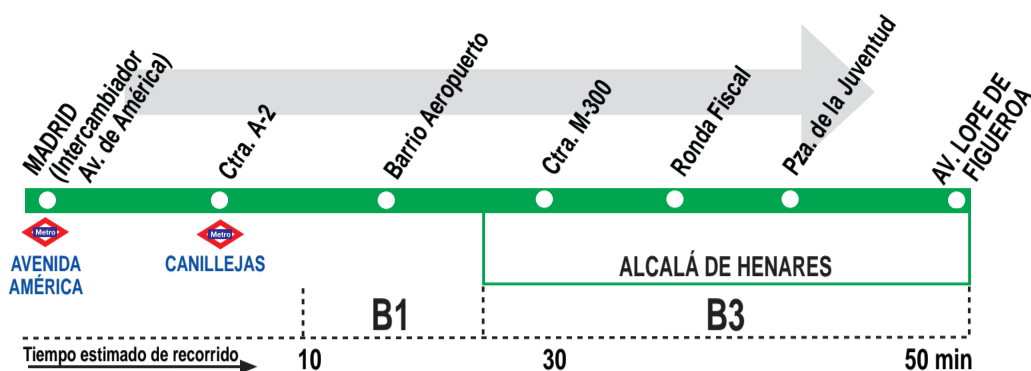

# Madrid (Av. América) - Alcalá de Henares (Virgen del Val)

## HORARIOS DE SALIDA DE MADRID (Intercambiador de Avenida de América)

040816

Lunes a jueves laborables (lectivos) (Vigente de 15 de septiembre a 14 de julio)

De	7:05	a	13:05	cada	30	minutos
De	13:25	a	21:40	entre	10 - 15	minutos
De	22:00	a	23:00	cada	30	minutos