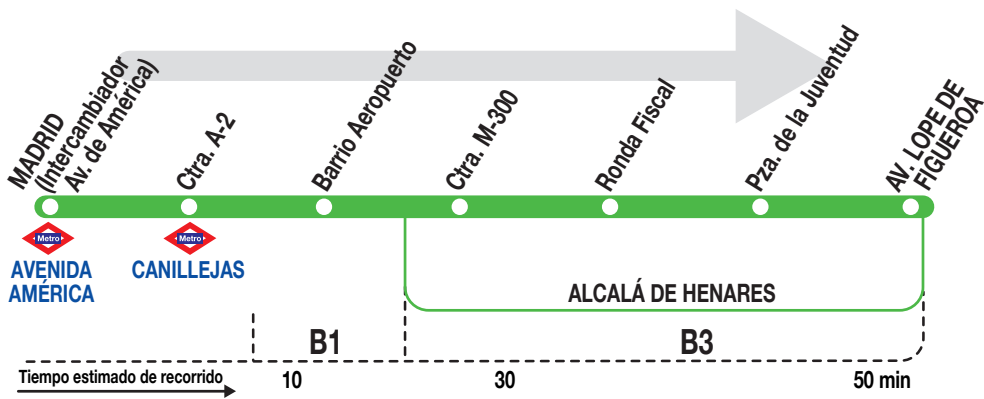

## Alcalá de Henares (Virgen del Val)

### Horarios de Salida de Madrid (Intercambiador de Avenida de América)

160123

**Lunes a  
jueves  
laborables  
(lectivos)**

(Vigente de 15 de septiembre a 14 de julio)

De	7:05	a	13:05	cada	30	minutos
De	13:25	a	21:40	entre	10 - 15	minutos
A	22:00		22:30		22:40	23:00