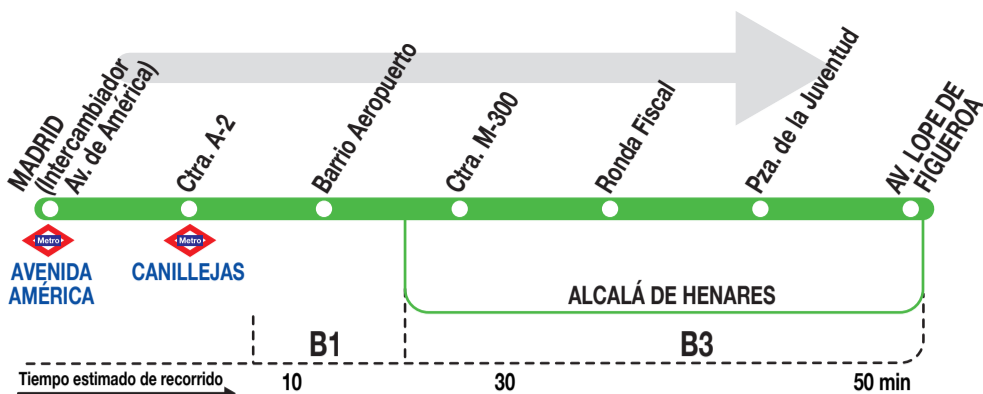

229

Alcalá de Henares (Virgen del Val)

Horarios de Salida de Madrid (Intercambiador de Avenida de América)

040816

Lunes a viernes laborables (lectivos)

(Vigente de 15 de septiembre a 14 de julio)

De	7:05	a	13:05	cada	30	minutos
De	13:25	a	21:40	entre	10 - 15	minutos
De	22:00	a	23:00	cada	30	minutos

Domingos y festivos

(Vigente todo el año)

A	7:35		8:35		9:35		10:35		12:35		14:35
	15:35		16:35		17:35		18:35		20:35		22:35

AL ALSA. Avda. de América, 9-A.
(Intercambiador de Avenida de América)
28002 MADRID · www.alsa.es