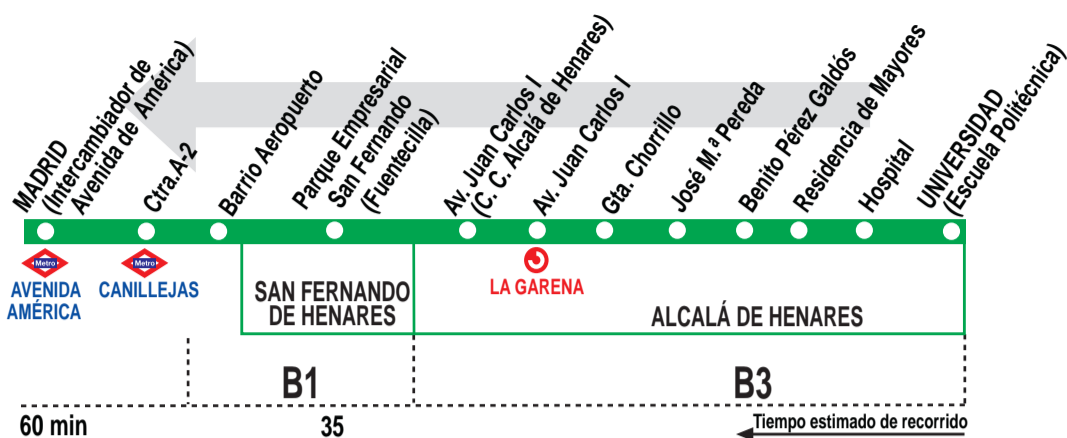

## Alcalá de Henares (Espartales-Universidad) - Madrid (Av. América)

### HORARIOS DE SALIDA DE ALCALÁ DE HENARES (Universidad)

151218

Lunes a jueves laborables (lectivos) (Vigente de 15 de septiembre a 14 de julio)

	A		5:45		
De	6:00	a	7:48	entre	5 - 10 minutos
De	8:00	a	9:40	cada	20 minutos
De	9:40	a	22:10	cada	30 minutos

Servicios exprés desde el Hospital Universitario a las 13:10, 13:40, 14:10, 14:40, 15:10, 15:40, 16:10, 16:40, 17:10, 17:40, 18:10 y 18:40.

Viernes laborables (lectivos) (Vigente de 15 de septiembre a 14 de julio)

De	5:45	a	8:00	entre	5 - 15 minutos
De	8:00	a	9:40	cada	20 minutos
De	9:40	a	22:10	cada	30 minutos

Servicios exprés desde el Hospital Universitario a las 13:10, 13:40, 14:10, 14:40, 15:10, 15:40, 16:10, 16:40, 17:40, 18:10 y 18:40.