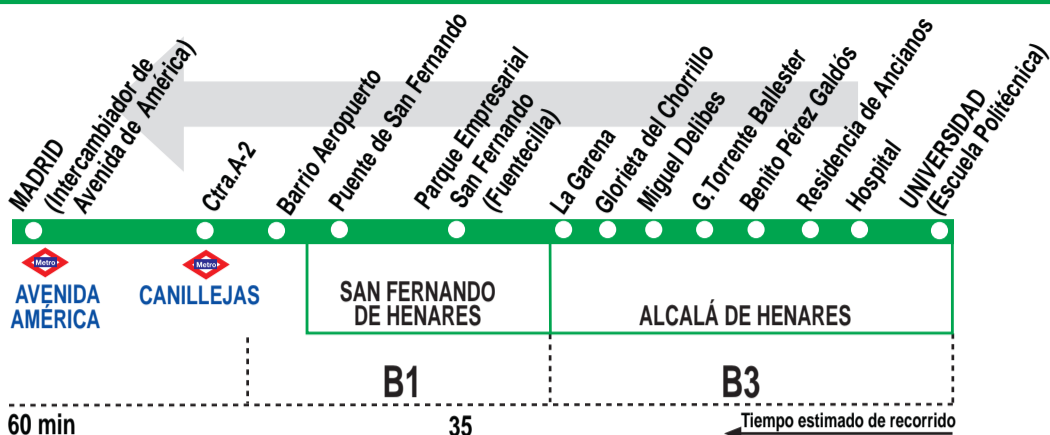

227

Alcalá de Henares (Espartales-Universidad)- Madrid (Av. América)

HORARIOS DE SALIDA DE ALCALÁ DE HENARES (Universidad)

260218

Lunes a jueves laborables (lectivos) (Vigente de 15 de septiembre a 14 de julio)