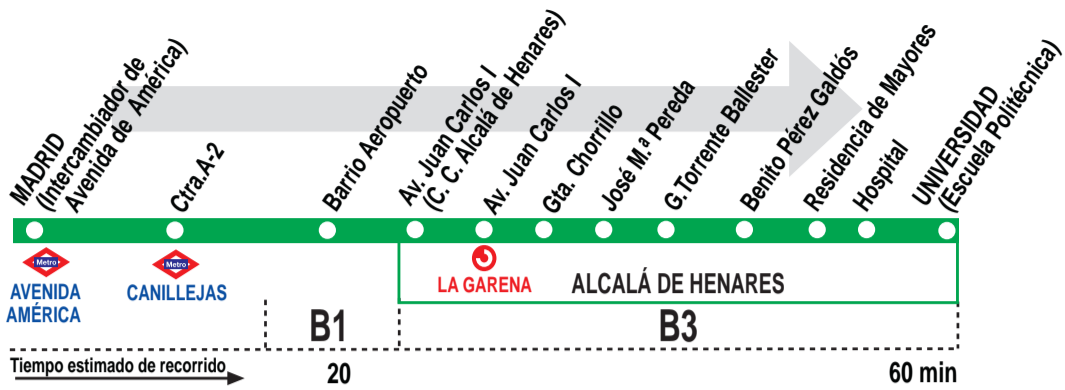

227

Madrid (Av. América) - Alcalá de Henares (Espartales-Universidad)

HORARIOS DE SALIDA DE MADRID (Intercambiador de Avenida de América)

151218

Lunes a jueves laborables (lectivos) (Vigente de 15 de septiembre a 14 de julio)

De	6:45	a	13:40	entre	25 - 35	minutos
De	13:40	a	23:00	entre	12 - 20	minutos
A	21:45		22:15		22:45	

Servicios exprés al centro comercial a las 7:10 y 7:40.

Servicios exprés al Hospital Universitario a las 8:10, 9:10, 9:40 y 10:15.