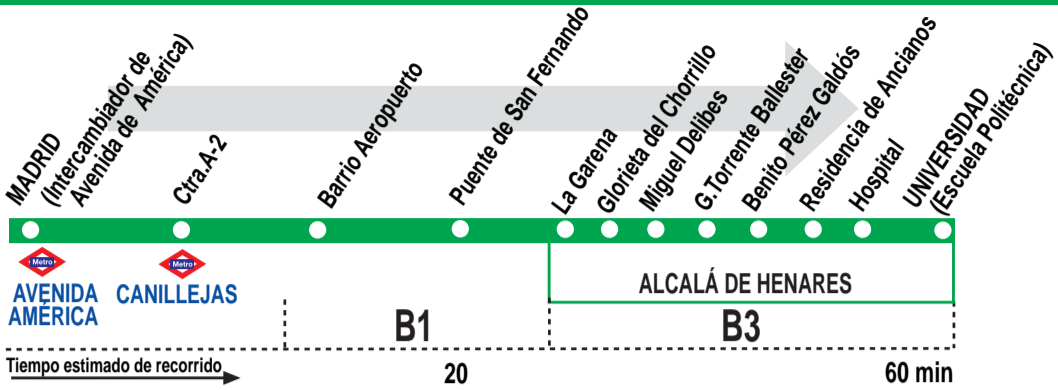

227

Madrid (Av. América)- Alcalá de Henares (Espartales-Universidad)

HORARIOS DE SALIDA DE MADRID (Intercambiador de Avenida de América)

260218

Lunes a jueves laborables (lectivos) (Vigente de 15 de septiembre a 14 de julio)