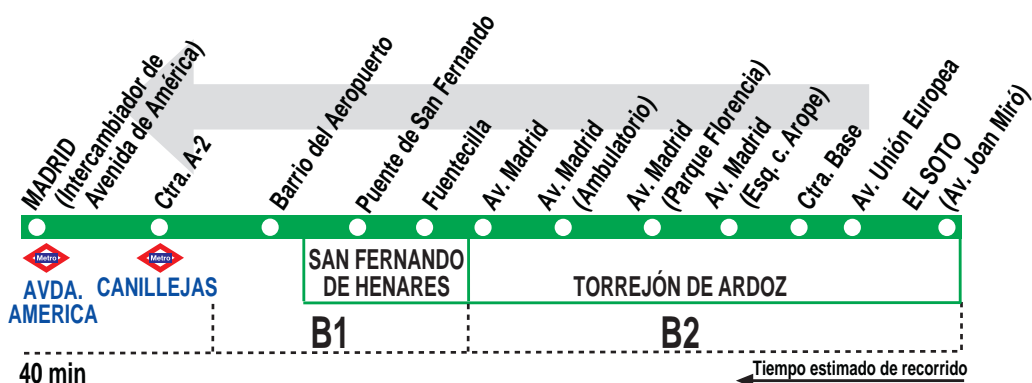

## Torrejón de Ardoz (El Soto) - Madrid (Avda. América)

### HORARIOS DE SALIDA DE TORREJÓN DE ARDOZ (Avenida Joan Miró)

151118