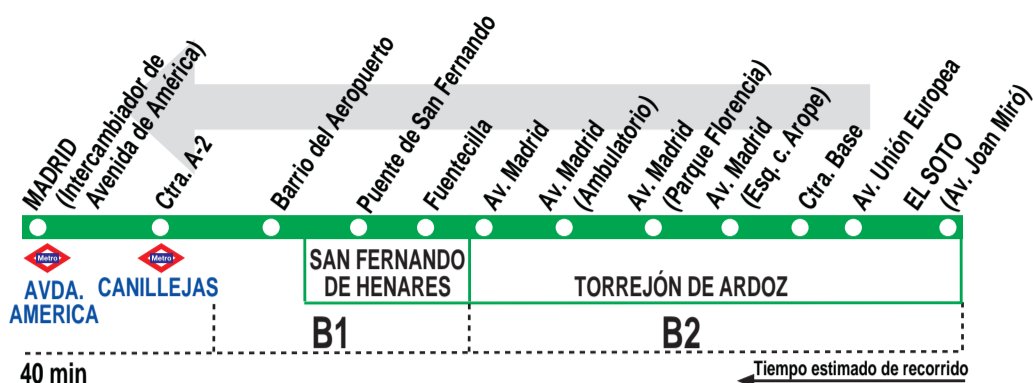

## Torrejón de Ardoz (El Soto) - Madrid (Avda. América)

### HORARIOS DE SALIDA DE TORREJÓN DE ARDOZ (Avenida Joan Miró)

150714