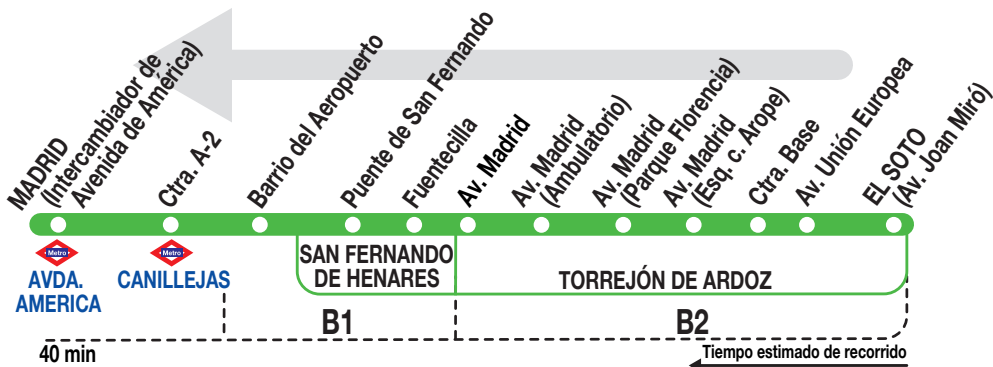

226

Madrid (Avenida de América)

Horarios de salida de Torrejón de Ardoz (Avenida Joan Miró)

151118

(Vigente de 15 de septiembre a 14 de julio)

De 5:50 a 8:50 entre 6 - 15 minutos

A 9:10^l 9:20^v 9:30^l

De 9:50 a 21:50 cada 30 minutos