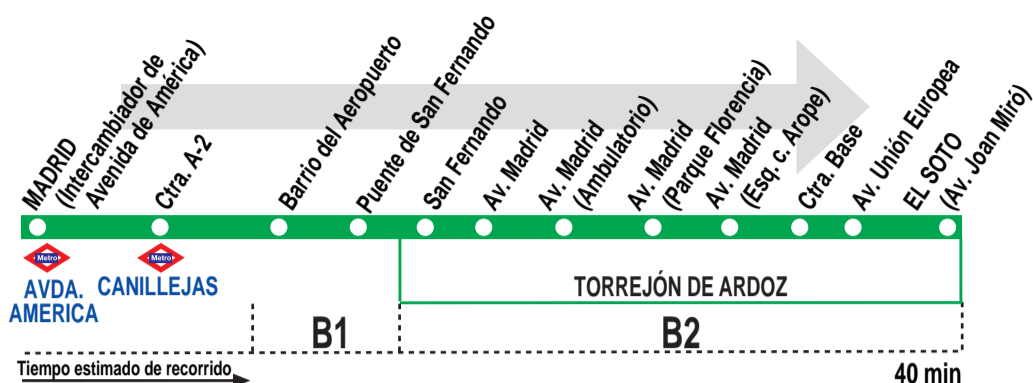

## Madrid (Avda. América) - Torrejón de Ardoz (El Soto)

### HORARIOS DE SALIDA DE MADRID (Intercambiador de Avenida de América)

150714

Lunes a viernes laborables

(Vigente de 15 septiembre a 14 de julio)

De 7:00 a 14:00 cada 30 minutos  
 De 14:00 a 22:40 entre 15 - 20 minutos  
 A 23:00

A 7:00 7:45 8:30 9:30 11:30 13:30  
 15:30 17:30 19:30 20:30 21:30 22:30

Domingos y festivos

(Vigente todo el año)

A 7:45 9:30 11:30 13:30 14:30 15:30  
 17:30 19:30 20:30 21:30 22:30 23:00

**AL** ALSA. Avda. de América, 9-A.  
 (Intercambiador de Avenida de América). 28002 MADRID.