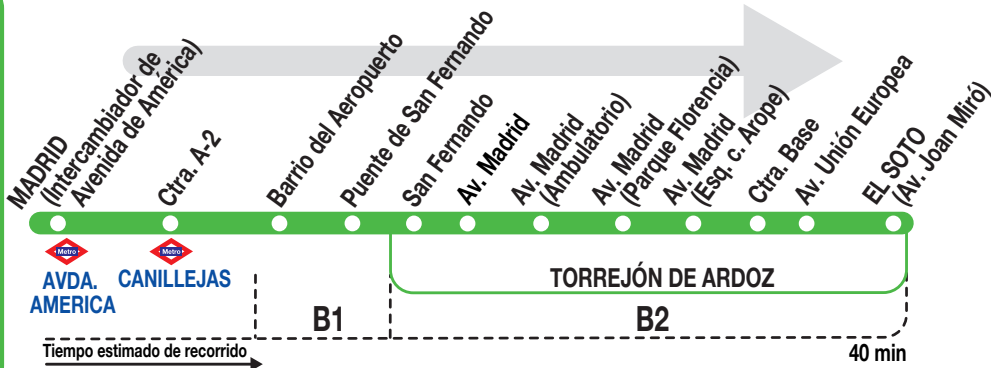

226

Torrejón de Ardoz (El Soto)

Horarios de Salida de Madrid (Intercambiador de Avenida de América)

151118

(Vigente de 15 de septiembre a 14 de julio)

De	7:00	a	14:00	cada	30 minutos
De	14:00	a	22:40	entre	15 - 20 minutos
A	23:00				

(Vigente de 15 a 31 de julio y 1 a 14 de septiembre)

De	7:00	a	14:00	cada	30 minutos
De	14:00	a	16:35	entre	20 - 30 minutos
De	16:35	a	21:35	cada	20 minutos
A	22:00	22:35	23:00		

(Vigente agosto)

De	7:00	a	14:00	cada	30 minutos
De	14:00	a	16:35	entre	20 - 30 minutos
De	16:35	a	21:35	cada	20 minutos
A	22:00	22:35	23:00		

(Vigente todo el año)

A	7:00	7:45	8:30	9:30	11:30
13:30	14:30	15:30	17:30	19:30	20:30
	21:30	22:30	23:00		

Lunes a
viernes
laborables

Sábados
laborables,
domingos
y festivos

AL

ALSA. Avda. de América, 9-A.
(Intercambiador de Avenida de América)
28002 MADRID · www.alsa.es