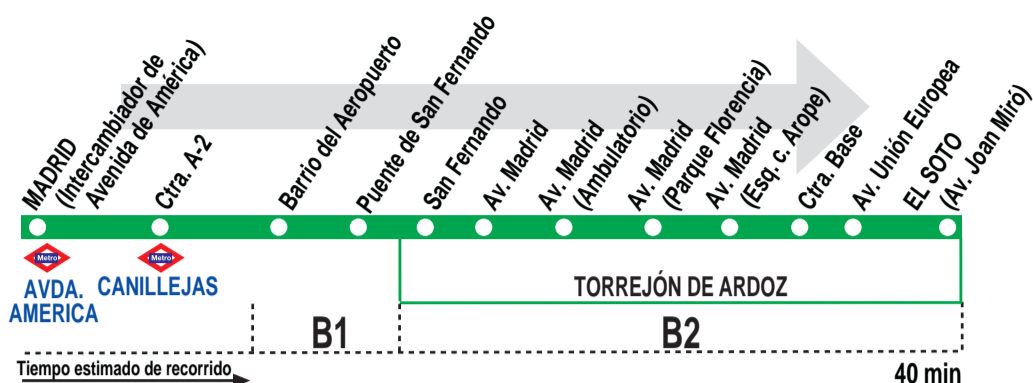

226

Madrid (Avda. América) - Torrejón de Ardoz (El Soto)

HORARIOS DE SALIDA DE MADRID (Intercambiador de Avenida de América)

151118

Lunes a viernes laborables

(Vigente de 15 septiembre a 14 de julio)

De 7:00 a 14:00 cada 30 minutos
 De 14:00 a 22:40 entre 15 - 20 minutos
 A 23:00