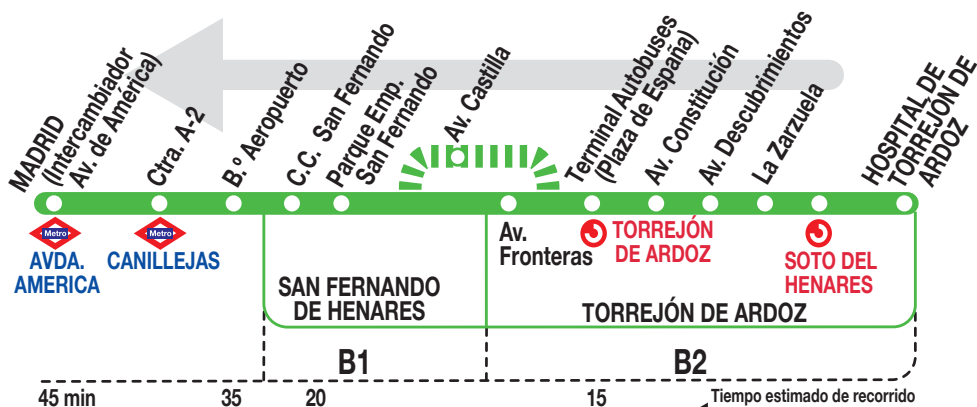

## Madrid (Avenida de América)

Horarios de salida de Terminal de autobuses (Plaza de España)

A 18:15

**Sábados laborables**

(Vigente de 1 de septiembre a 31 de julio)

A 5:40	
De	6:00 a 21:00 cada 15 minutos
A	21:20 21:40 22:00 23:00 23:15 23:30

**Domingos y festivos**

(Vigente de 1 de septiembre a 31 de julio)

De 5:40 a 22:00 cada 20 minutos	
A	22:30 23:00 23:30

**Domingos y festivos**

(Vigente agosto)

A 5:40 6:30	
De	7:00 a 22:00 cada hora
Horarios de salida de Terminal de autobuses (Plaza de España)	
De	6:00 a 0:00 cada 40 minutos

**Notas:**

De lunes a viernes laborables existen servicios de refuerzo sólo desde Terminal plaza de España (Torrejón de Ardoz).  
<sup>C</sup> Por carretera Vieja.  
<sup>X</sup> Sólo desde La Zarzuela (calle Hermanos Pinzón).