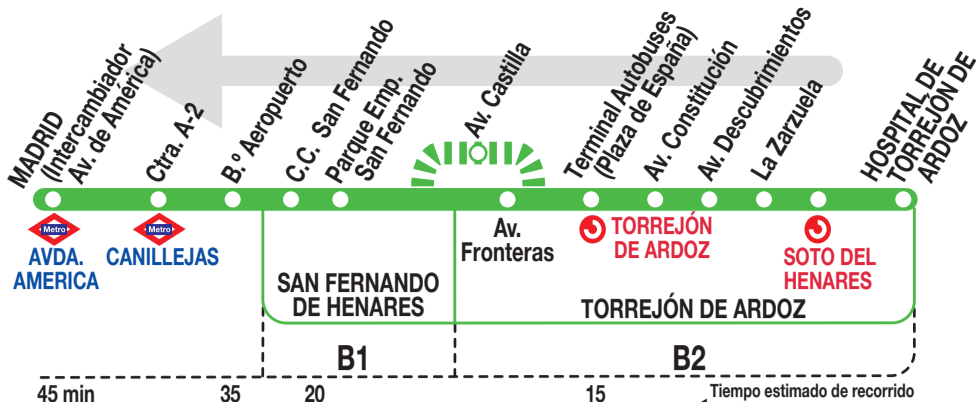

## Madrid (Avenida de América)

### Horarios de salida de Torrejón de Ardoz (Hospital de Torrejón de Ardoz)

100717

(Vigente de 15 de septiembre a 14 de julio)

	5:	6:	7:	8:	9:	10:	11:	12:	13:	14:	15:	16:	17:	18:	19:	20:	21:	22:	23:
30 <sup>X</sup>	05 <sup>X</sup>	05	05	05	00	05	00	00	00	00	00	00	00	00	00	00	00	00	00
40 <sup>X</sup>	15	15	15	15	15	25	20	15	15	15	15	15	15	15	15	15	20	30	
50 <sup>X</sup>	25 <sup>C</sup>	25	25	30	30	45 <sup>C</sup>	40 <sup>C</sup>	30	30	30	30	30	30	30	30	30	40		
	35 <sup>X</sup>	35	35 <sup>C</sup>	45 <sup>C</sup>	45 <sup>C</sup>			45 <sup>C</sup>	45 <sup>C</sup>	45 <sup>C</sup>	45 <sup>C</sup>	45 <sup>C</sup>	45 <sup>C</sup>	45 <sup>C</sup>	45 <sup>C</sup>	45 <sup>C</sup>			
	45 <sup>X</sup>	45	45																
	55 <sup>C</sup>	55 <sup>C</sup>	55																

### Horarios de salida de Terminal (Plaza de España)

(Vigente de 15 de septiembre a 14 de julio)

A	15:30	17:45	18:15
---	-------	-------	-------

(Vigente de 15 a 31 de julio y de 1 a 14 de septiembre)

A	5:40	15:30	17:45	18:15
---	------	-------	-------	-------

#### Notas:

De lunes a viernes laborables existen servicios de refuerzo sólo desde Terminal plaza de España (Torrejón de Ardoz).  
<sup>C</sup> Por carretera Vieja.  
<sup>S</sup> Sólo sábados laborables.  
<sup>X</sup> Sólo desde La Zarzuela (calle Hermanos Pinzón).