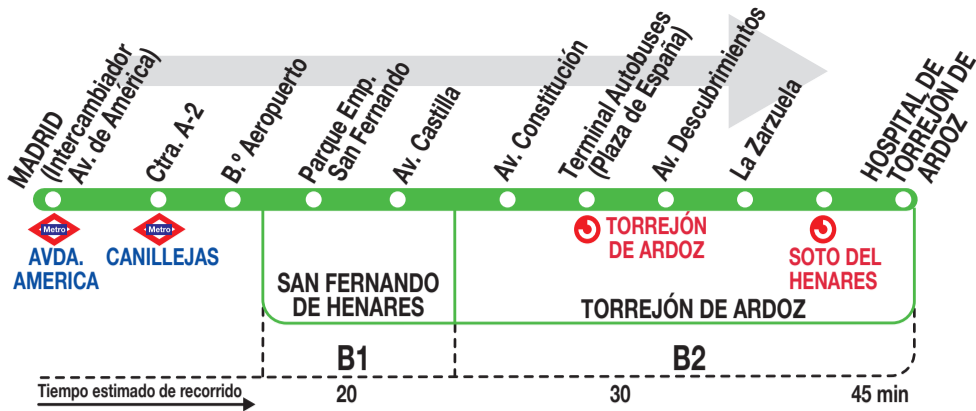

## Torrejón de Ardoz

### Horarios de salida de Madrid (Intercambiador Avenida de América)

161224

(Vigente de 15 de septiembre a 14 de julio)

De 6:30 a 8:50	entre 6 - 10 minutos
De 9:00 a 12:30	cada 15 minutos
De 12:40 a 21:00	cada 10 minutos
De 21:15 a 23:00	entre 15 - 20 minutos
A 23:30 <sup>x</sup>	24:00 <sup>x</sup>

### Horarios de salida de Madrid (Intercambiador Avenida de América) Sólo hasta la terminal (Plaza de España)

Sábados  
laborables

(Vigente agosto)

A 6:30	7:00
De 7:40 a 22:20	cada 20 minutos

Domingos  
y festivos