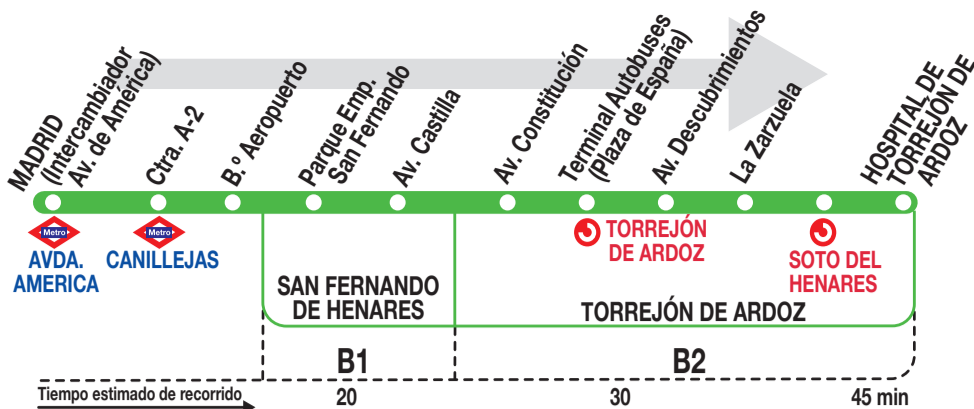

224

Torrejón de Ardoz

Horarios de salida de Madrid (Intercambiador Avenida de América)

100717

Lunes a jueves laborables (lectivos)

(Vigente de 15 de septiembre a 14 de julio)

De 6:30 a 9:00	entre 8 - 10 minutos
De 9:00 a 10:00	cada 15 minutos
De 10:00 a 13:00	cada 20 minutos
De 13:00 a 21:00	entre 10 - 12 minutos
De 21:00 a 23:00	entre 15 - 20 minutos
A 23:30 ^x	24:00 ^x

(Vigente de 1 de septiembre a 31 de julio)

A 7:20	
De 7:50 a 22:50	cada hora
A 23:00	23:20 ^x 23:40 ^x 24:00 ^x

(Vigente agosto)

A 7:20	
De 7:50 a 22:50	cada hora
A 23:20 ^x	24:00 ^x

Horarios de salida de Madrid (Intercambiador Avenida de América) Sólo hasta la terminal (Plaza de España)

A 6:30	
De 6:40 a 22:40	cada 40 minutos

Notas:

^x Sólo hasta La Zarzuela (calle Hermanos Pinzón).

^v En agosto a las 6:30.

AL ALSA. Avda. de América, 9-A.
(Intercambiador de Avenida de América)
28002 MADRID · www.alsa.es