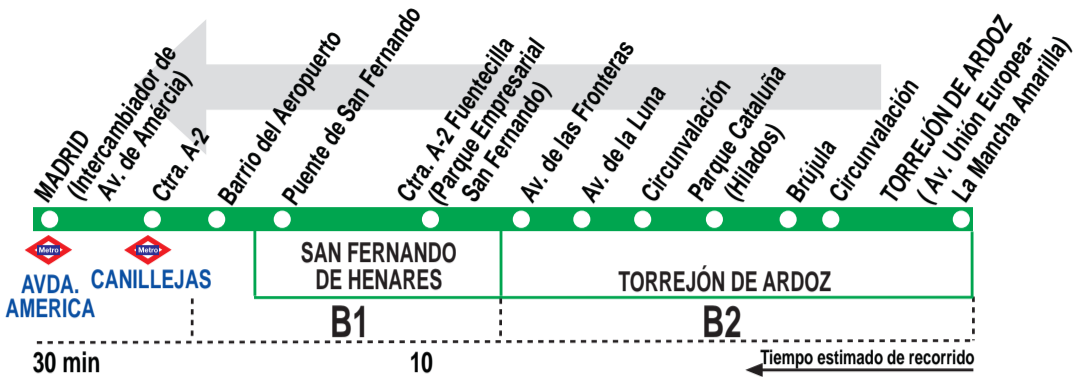

# Torrejón de Ardoz (La Mancha Amarilla) - Madrid (Avda. América)

## HORARIOS DE SALIDA DE TORREJÓN DE ARDOZ (Avenida Unión Europea - La Mancha Amarilla)

150714

Lunes a viernes laborables (lectivos)

(Vigente de 15 de septiembre a 14 de julio)

A	5:50	6:00	6:10	6:25	6:32 <sup>P</sup>
De	6:36	a	8:00	entre	6 - 10 minutos
De	8:12	a	9:30	entre	12 - 15 minutos
De	10:00	a	13:00	cada	hora
De	13:00	a	21:00	cada	30 minutos
A	21:20	22:00			

Domingos y festivos

(Vigente todo el año)

A	6:00	6:30	7:15		
De	8:00	a	22:00	cada	hora

Notas:

<sup>P</sup> Sale desde el Parque Cataluña.

**AL** ALSA. Avda. de América, 9-A.  
(Intercambiador de Avenida de América). 28002 MADRID.