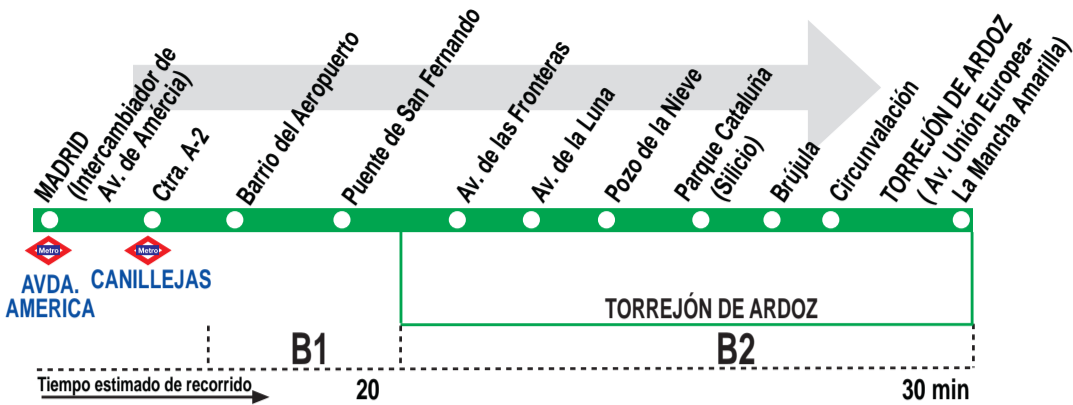

## Madrid (Avda. América) - Torrejón de Ardoz (La Mancha Amarilla)

### HORARIOS DE SALIDA DE MADRID (Intercambiador de Avenida de América)

150714