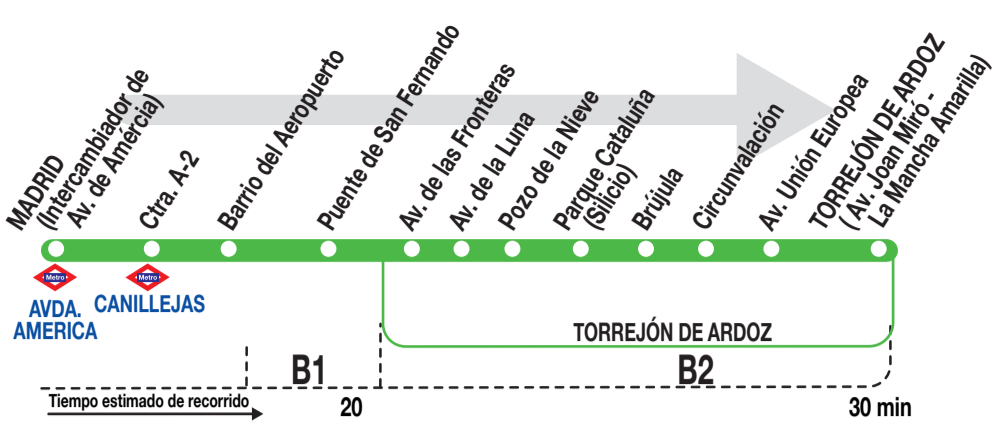

## Torrejón de Ardoz (La Mancha Amarilla)

### Horarios de salida de Madrid (Intercambiador Avenida de América)

011022

Lunes a jueves laborables (lectivos)

(Vigente de 15 de septiembre a 14 de julio)

A	7:00	7:30	8:00	8:20
De	9:05	a	13:05	cada hora
	A		13:35	
De	13:55	a	21:30	entre 8 - 15 minutos
A	21:50	22:10	22:45	