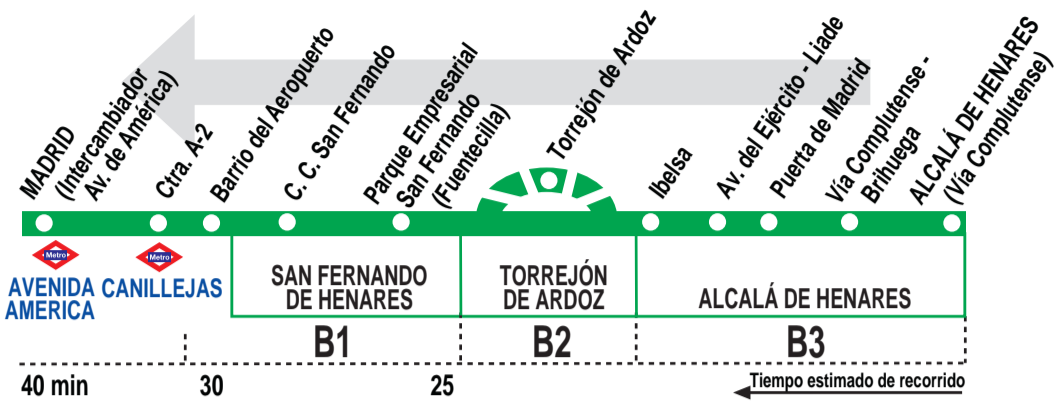

223

Alcalá de Henares- Madrid (Av. de América)

HORARIOS DE SALIDA DE ALCALÁ DE HENARES (Vía Complutense)

011017

Lunes a viernes laborables

(Vigente de 15 de septiembre a 14 de julio)

De	5:30	a	10:00	entre	5 - 12	minutos
De	10:00	a	22:20	entre	10 - 20	minutos
A	22:40 ^t		23:00 ^t			

Lunes a viernes laborables

(Vigente de 15 a 31 de julio y 1 a 14 de septiembre)

De	5:30	a	22:20	entre	10 - 20	minutos
A	22:40 ^t		23:00 ^t			

Lunes a viernes laborables

(Vigente agosto)

A	5:30		5:42		5:51	
De	6:02	a	10:00	entre	6 - 15	minutos
De	10:00	a	13:00	cada	20	minutos
De	13:00	a	21:00	cada	15	minutos
A	21:20		21:40		22:00	22:20
					22:40 ^t	23:00 ^t