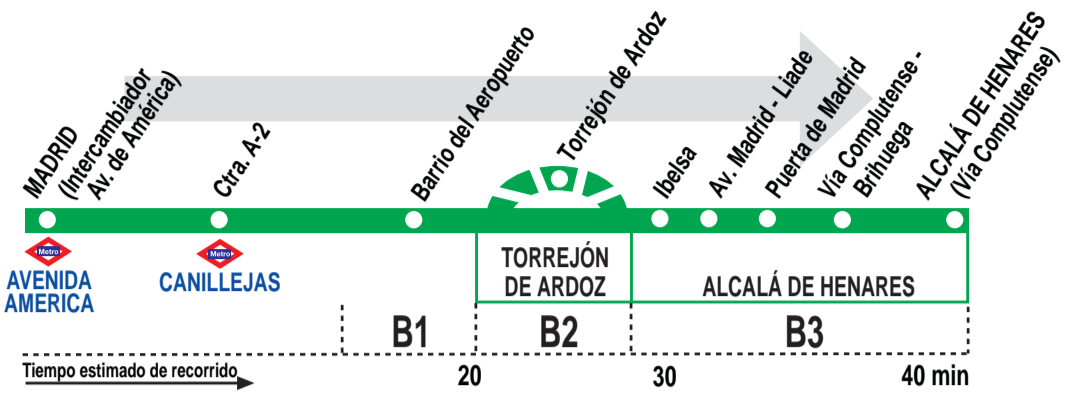

223

Madrid (Av. de América) - Alcalá de Henares

HORARIOS DE SALIDA DE MADRID (Intercambiador Avenida de América)

011017

Lunes a viernes laborables

(Vigente de 15 de septiembre a 14 de julio)

A	6:15 ^t					
De	6:30	a	14:00	entre	15 - 20 minutos	
De	14:00	a	22:00	entre	8 - 15 minutos	
A	22:20		22:40 ^t		23:00 ^t	23:30 ^t 24:00 ^t