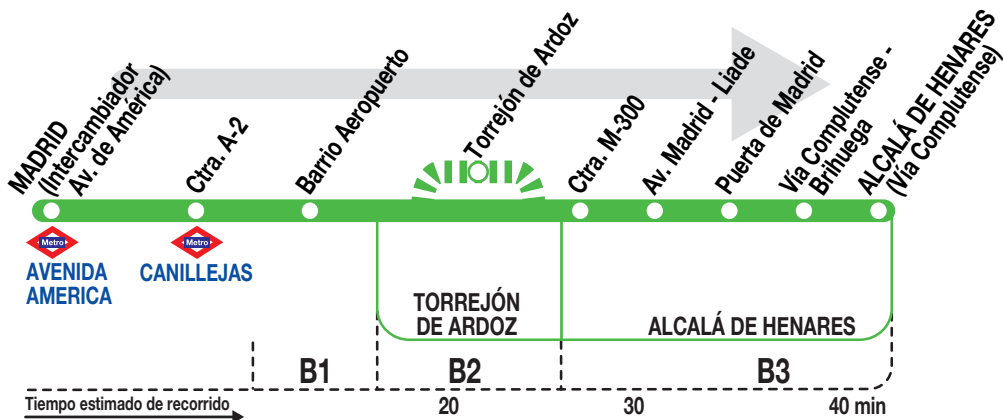

## Alcalá de Henares

### Horarios de salida de Madrid (Intercambiador Avenida de América)

160123

(Vigente de 15 de septiembre a 14 de julio)

<b>A</b>	<b>6:15<sup>t</sup></b>					
<b>De</b>	<b>6:30</b>	<b>a</b>	<b>14:00</b>	<b>entre</b>	<b>15 - 20 minutos</b>	
<b>De</b>	<b>14:00</b>	<b>a</b>	<b>22:00</b>	<b>entre</b>	<b>8 - 15 minutos</b>	
<b>A</b>	<b>22:20</b>		<b>22:40<sup>t</sup></b>	<b>23:00<sup>t</sup></b>	<b>23:30<sup>t</sup></b>	<b>24:00<sup>t</sup></b>