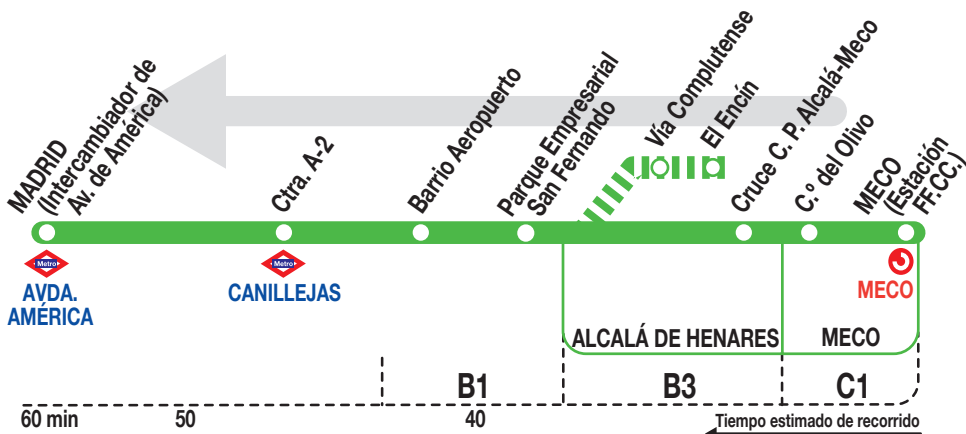

## Madrid (Avenida de América)

### Horarios de salida de Meco (Estación FF. CC. Meco)

250522

(Vigente de 1 de septiembre a 15 de julio)

A	6:00	7:00	8:00	8:15 <sup>ac</sup>	10:00	12:00
	14:00	15:00 <sup>a</sup>	15:00 <sup>e</sup>	16:00	18:00	20:00

#### Notas:

**Sábados laborables, domingos y festivos sin servicio.**

<sup>a</sup> El Encín - Alcalá de Henares (Vía Complutense).

<sup>e</sup> Desde El Encín, sin pasar por Vía Complutense (Alcalá de Henares).

<sup>c</sup> Por C. C. Quadernillos (Alcalá de Henares).

<sup>p</sup> Desde El Encín, por Alcalá de Henares.

**AL**

**ALSA.** Avda. de América, 9-A.  
(Intercambiador de Avenida de América)  
28002 MADRID · [www.alsa.es](http://www.alsa.es)