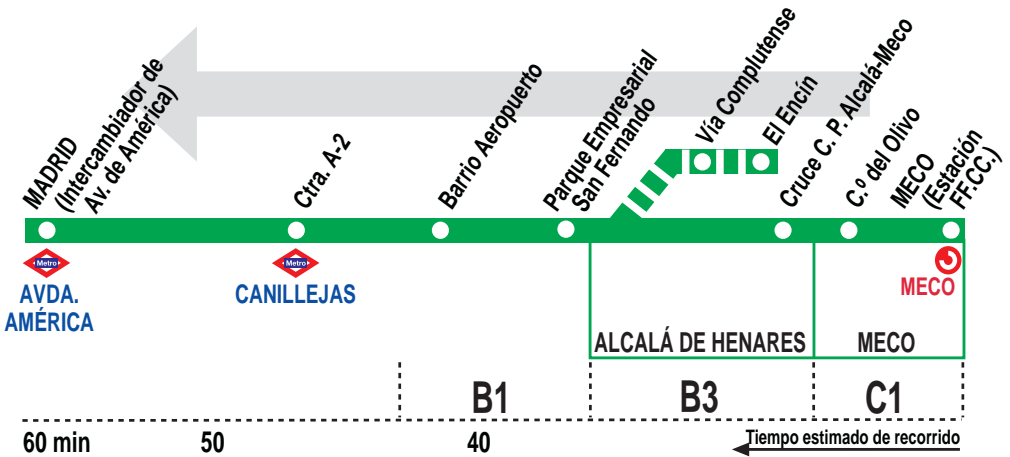

222

Meco - Madrid (Avda. América)

HORARIOS DE SALIDA DE MECO (Estación FF. CC. Meco)

010919

Lunes a viernes laborables

(Vigente de 1 de septiembre a 15 de julio)

A	6:00	7:00	8:00	10:00	12:00	14:00
	15:00 ^a	15:00 ^e	16:00	18:00	20:00	

Lunes a viernes laborables

(Vigente de 16 de julio a 31 de agosto)

A	6:00	7:00	8:00	10:00	12:00	14:00
	15:00 ^p	16:00	18:00	20:00		

Sábados laborables, domingos y festivos sin servicio.

Notas:

^a El Encín - Alcalá de Henares.

^e Desde El Encín.

^p Desde El Encín, por Alcalá de Henares.

AL ALSA. Avda. de América, 9-A.
(Intercambiador de Avenida de América). 28002 MADRID.

Tel: 91 177 99 51

www.alsa.es