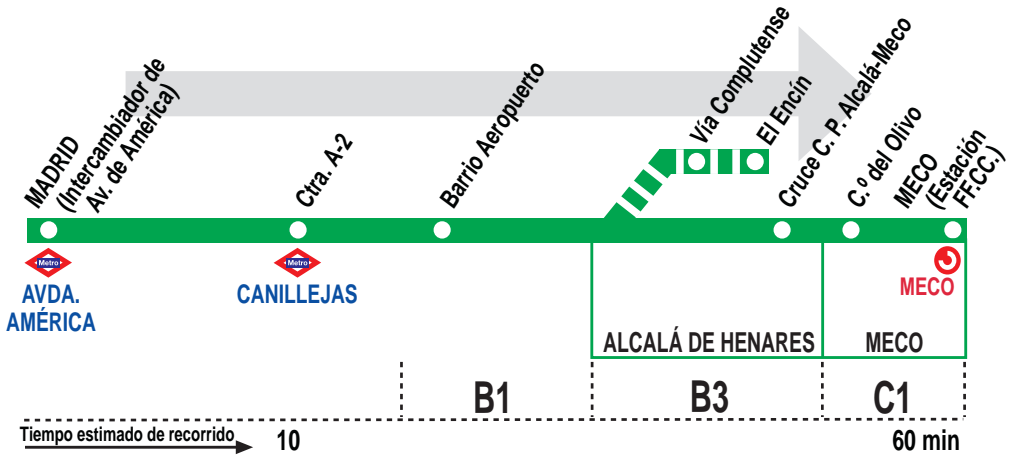

222

Madrid (Avda. América) - Meco

HORARIOS DE SALIDA DE MADRID (Intercambiador de Avenida de América)

010919

Lunes a viernes laborables

(Vigente de 1 de septiembre a 15 de julio)

A	7:05	7:40 ^e	7:40 ⁿ	7:45 ^a	9:15	11:05
	13:05	15:05	17:05	19:05	21:30	

Lunes a viernes laborables

(Vigente de 16 de julio a 31 de agosto)

A	7:05	7:40 ^p	9:15	11:05	13:05
	13:05	15:05	17:05	19:05	21:30

Notas:

Sábados laborables, domingos y festivos sin servicio.

^a Alcalá de Henares - El Encín, sólo lectivos.

^e Hasta El Encín, sólo lectivos.

ⁿ Hasta El Encín, por Alcalá de Henares, sólo días no lectivos.

^p Desde El Encín, por Alcalá de Henares.

AL

ALSA. Avda. de América, 9-A.

(Intercambiador de Avenida de América). 28002 MADRID.