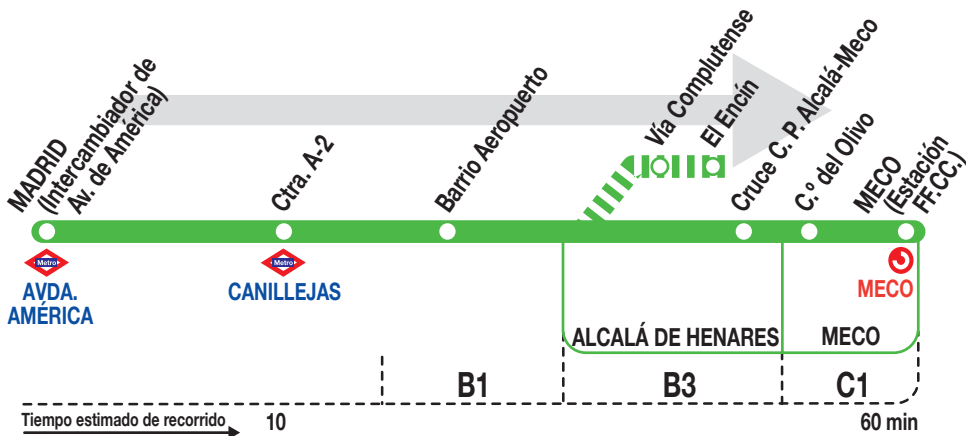

222

Meco

Horarios de salida de Madrid (Intercambiador Avenida de América)

250522

(Vigente de 1 de septiembre a 15 de julio)

A	7:05	7:40 ^e	7:40 ⁿ	7:45 ^a	9:15	11:05
13:05	14:30 ^c	15:05	17:05	19:05	20:30 ^c	21:30

(Vigente de 16 de julio a 31 de agosto)

A	7:05	7:40 ^p	9:15	11:05	13:05	
13:05	14:30 ^c	15:05	17:05	19:05	20:30 ^c	21:30

Lunes a
viernes
laborables

Notas:

Sábados laborables, domingos y festivos sin servicio.

^a Alcalá de Henares (Av. Madrid) - El Encín, sólo lectivos.

^e Hasta El Encín, sólo lectivos.

^c Alcalá de Henares (Vía Complutense) - El Encín, por C. C. La Dehesa.

ⁿ Hasta El Encín, por Alcalá de Henares, sólo días no lectivos.

^p Hasta El Encín, por Alcalá de Henares.

AL

ALSA. Avda. de América, 9-A.
(Intercambiador de Avenida de América)
28002 MADRID · www.alsa.es

Tel: 91 177 99 51