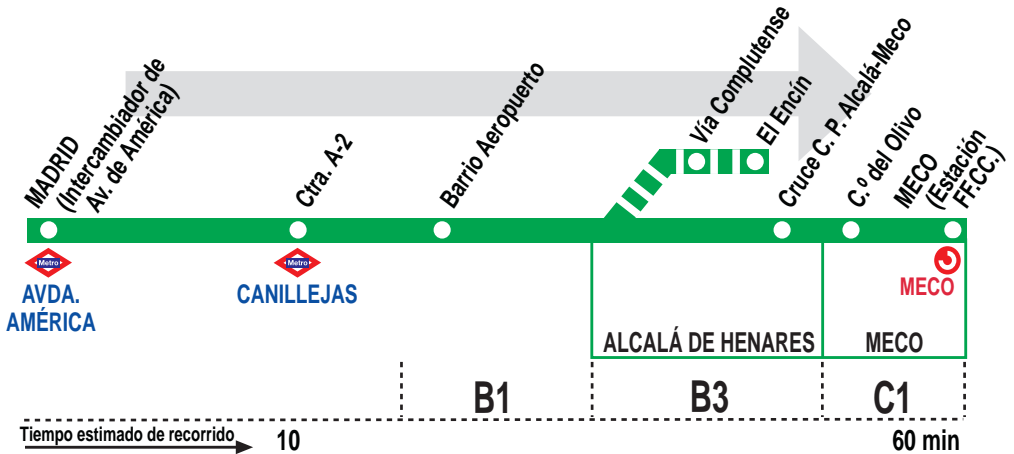

# Madrid (Avda. América) - Meco

## HORARIOS DE SALIDA DE MADRID (Intercambiador de Avenida de América) (Vigente todo el año)

040716

### Lunes a viernes laborables

A	7:05	7:40 <sup>e</sup>	7:40 <sup>n</sup>	7:45 <sup>a</sup>	9:15	11:05
	13:05	15:05	17:05	19:05	21:30	

Notas:

Sábados laborables, domingos y festivos sin servicio.

<sup>a</sup> Alcalá de Henares - El Encín, sólo lectivos.

<sup>e</sup> Hasta El Encín, sólo lectivos.

<sup>n</sup> Hasta El Encín, por Alcalá de Henares, sólo días no lectivos.

**AL** ALSA. Avda. de América, 9-A.  
(Intercambiador de Avenida de América). 28002 MADRID.