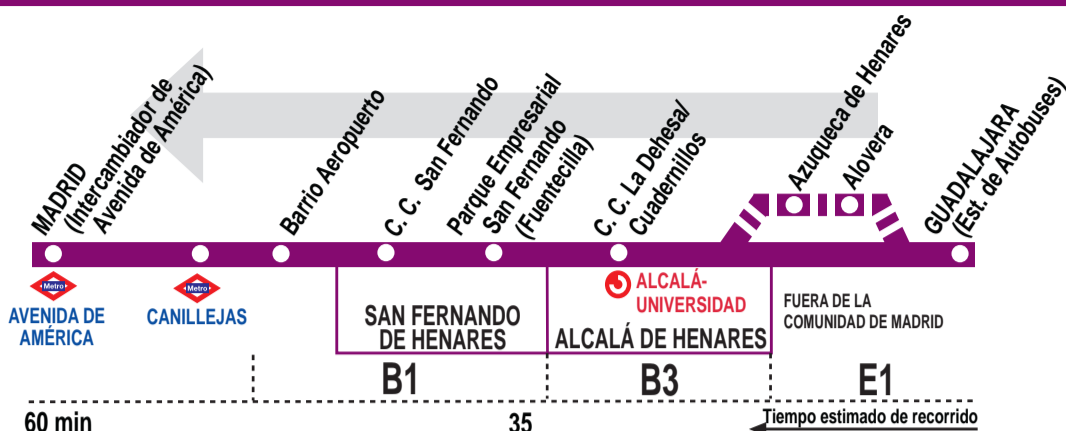

VAC 044

Guadalajara - Madrid (Avda. América)

Sólo efectua parada para recogida de viajeros si se dispone de plazas libres en el autobús.

HORARIOS DE SALIDA DE GUADALAJARA (Estación de Autobuses)

160615

Lunes a viernes laborables

(Temporada alta)

A	6:00	6:17	6:30	6:42	6:54	7:00 ^l
		7:06	7:18	7:30	7:45	
De	8:00	a	9:00	cada	20	minutos
De	9:00	a	14:00	cada	30	minutos
De	14:00	a	15:00	cada	20	minutos
A	15:30	16:00	16:20 ^j	16:30 ^v	16:40 ^j	
De	17:00	a	22:00	cada	30	minutos

A 6:00 7:30 17:30 19:15

Servicios con paso por Azuqueca de Henares

Lunes a viernes laborables

(Vigente todo el año)

A 9:30 13:00 15:00

Servicios con paso por Azuqueca de Henares y Alovera

Diario

(Vigente todo el año)