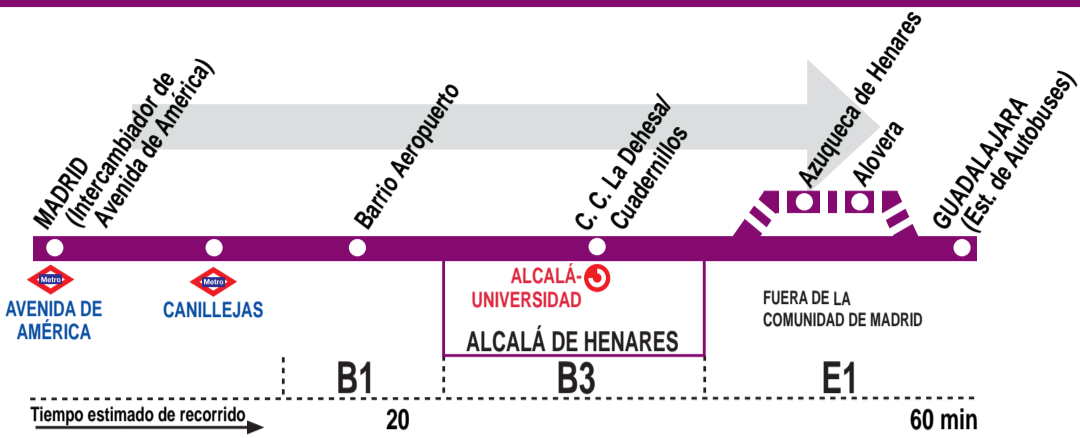

VAC 044

Madrid (Av. América) - Guadalajara

Sólo efectúa parada para recogida de viajeros si se dispone de plazas libres en el autobús.

HORARIOS DE SALIDA DE MADRID (Intercambiador de Avenida de América)

160615

Notas: ^j Sólo de lunes a jueves lectivos.
^v Sólo de lunes a jueves no lectivos y viernes.

Servicios directos Madrid - Azuqueca de Henares

Lunes a viernes laborables				(Vigente todo el año)
A	6:45	8:30	18:15	20:00

Servicios con paso por Azuqueca de Henares

Lunes a viernes laborables				(Temporada alta)
A	9:30	11:00	13:00	15:05
Lunes a viernes laborables				(Temporada baja)
A	9:30	11:00	13:00	15:00

Servicios con paso por Azuqueca de Henares y Alovera

Lunes a viernes laborables		(Temporada alta)
A	17:20	
Lunes a viernes laborables		(Temporada baja)
A	17:30	
Sábados laborables, domingos y festivos		(Vigente todo el año)
A	17:00	

AL ALSA. Avda. de América, 9-A.
(Intercambiador de Avenida de América). 28002 MADRID.