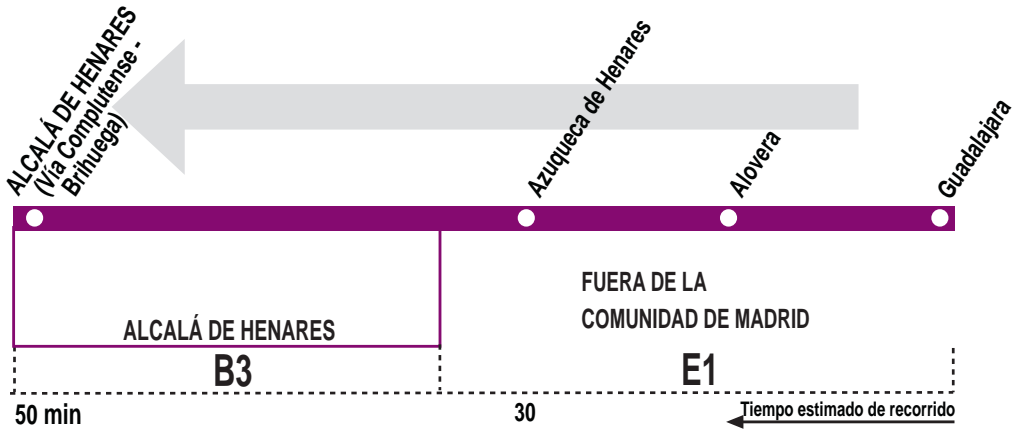

VAC 044

Guadalajara - Alcalá de Henares (por Alovera)

HORARIOS DE SALIDA DE GUADALAJARA

160615

(Vigente todo el año)

Lunes a viernes laborables

De 7:00 a 22:00 cada hora

Sábados laborables

A	7:00	7:30	9:30	11:30	13:30
	15:30	17:30	19:30	21:30	

Domingos y festivos

A	7:30	9:30	11:30	13:30	15:30
	17:30	19:30	21:30		

AL ALSA. Avda. de América, 9-A.
(Intercambiador de Avenida de América). 28002 MADRID.