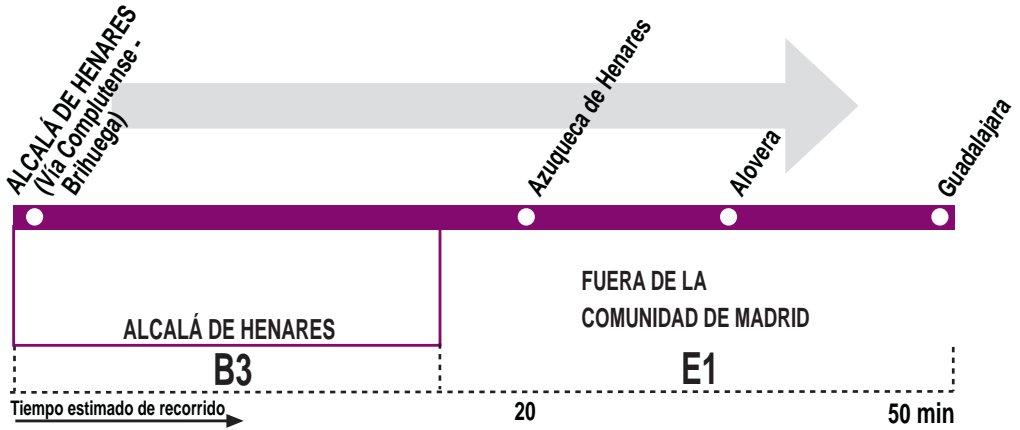

## Alcalá de Henares - Guadalajara (por Alovera)

### HORARIOS DE SALIDA DE ALCALÁ DE HENARES (Vía Complutense - Brihuega)

160615

(Vigente todo el año)

Lunes a viernes laborables

De 7:00 a 22:00 cada hora

Sábados laborables

A	8:00	8:30	10:30	12:30	14:30
	16:30	18:30	20:30	22:30	