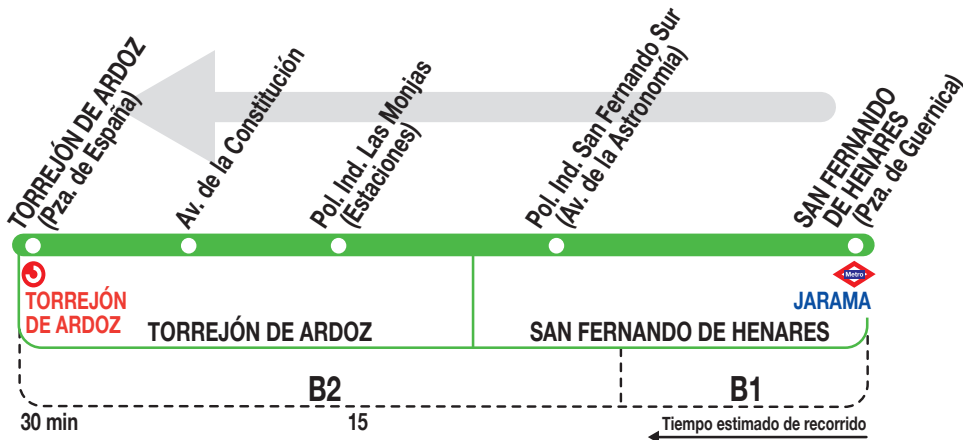

220

Torrejón de Ardoz

Horarios de salida de San Fernando de Henares (Plaza de Guernica)

021219

Lunes a
viernes
laborables

(Vigente todo el año)

De 7:00 a 21:00 cada hora

Notas:

Sábados laborables, domingos y festivos sin servicio.

AL

ALSA. Avda. de América, 9-A.
(Intercambiador de Avenida de América)
28002 MADRID · www.alsa.es

Tel: 91 177 99 51