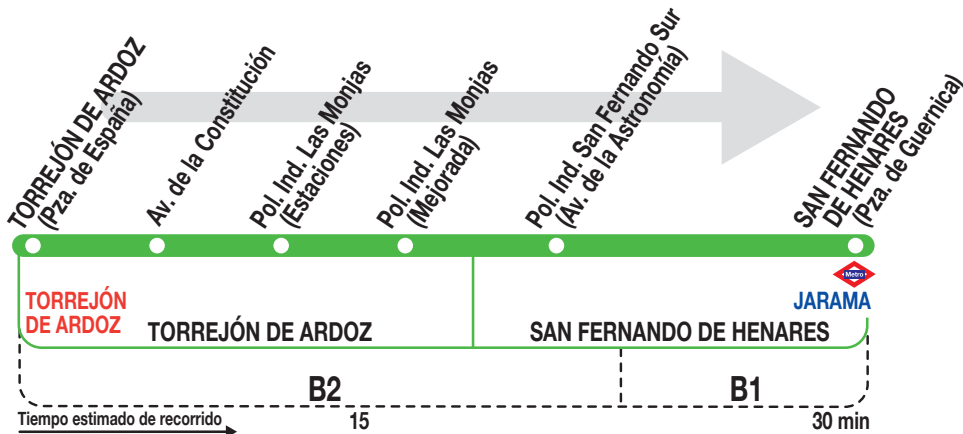

220

San Fernando de Henares

Horarios de salida de Torrejón de Ardoz (Plaza de España)

021219

Lunes a
viernes
laborables

(Vigente todo el año)

De 6:30 a 20:30 cada hora

Notas:

Sábados laborables, domingos y festivos sin servicio.

AL

ALSA. Avda. de América, 9-A.
(Intercambiador de Avenida de América)
28002 MADRID · www.alsa.es

Tel: 91 177 99 51