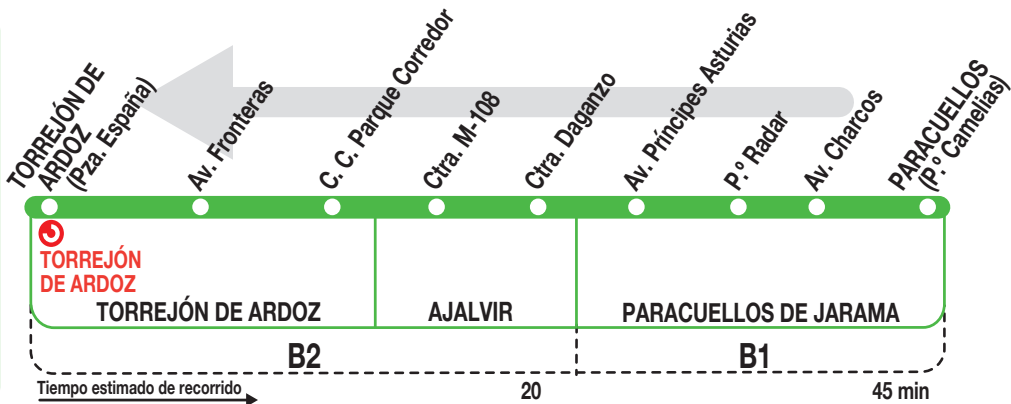

215

Torrejón de Ardoz

Horarios de salida de Paracuellos de Jarama (Paseo Camelias)

221223

Lunes a
viernes
laborables

(Vigente todo el año)

De	7:00	a	13:00	cada	hora
A	14:10		15:10		
De	16:00	a	22:00	cada	hora
A	24:00				

Sábados
laborables,
domingos
y festivos

(Vigente todo el año)

A	8:00	10:00	12:00	14:00	16:00
	18:00	20:00	22:00	24:00	

Noches de
viernes,
sábados y
vísperas de
festivo

(Vigente todo el año)

A	2:00
---	------