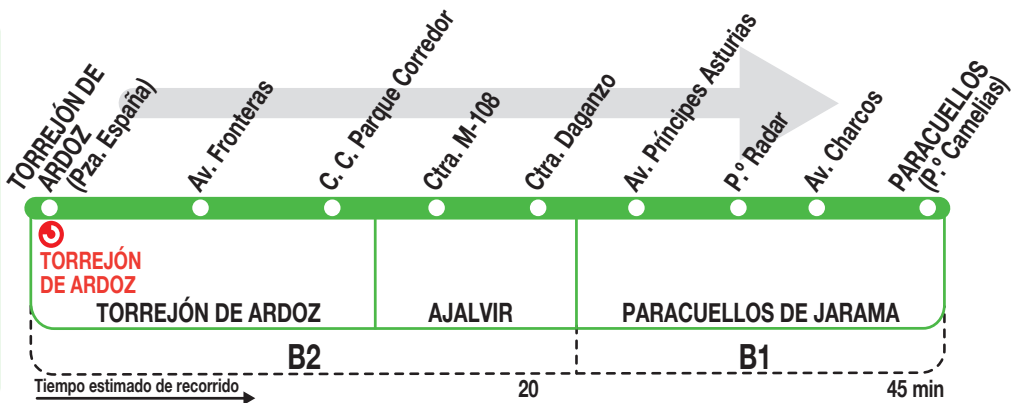

## Paracuellos de Jarama

### Horarios de salida de Torrejón de Ardoz (Plaza de España)

221223

**Lunes a  
viernes  
laborables**

(Vigente todo el año)

De 6:00 a 21:00 cada hora  
A 23:00

**Sábados  
laborables,  
domingos  
y festivos**

(Vigente todo el año)

A 7:00 9:00 11:00 13:00 15:00  
17:00 19:00 21:00 23:00

**Noches de  
viernes,  
sábados y  
vísperas de  
festivo**

(Vigente todo el año)

A 1:00

**AL**

ALSA. Avda. de América, 9-A.  
(Intercambiador de Avenida de América)  
28002 MADRID · [www.alsa.es](http://www.alsa.es)