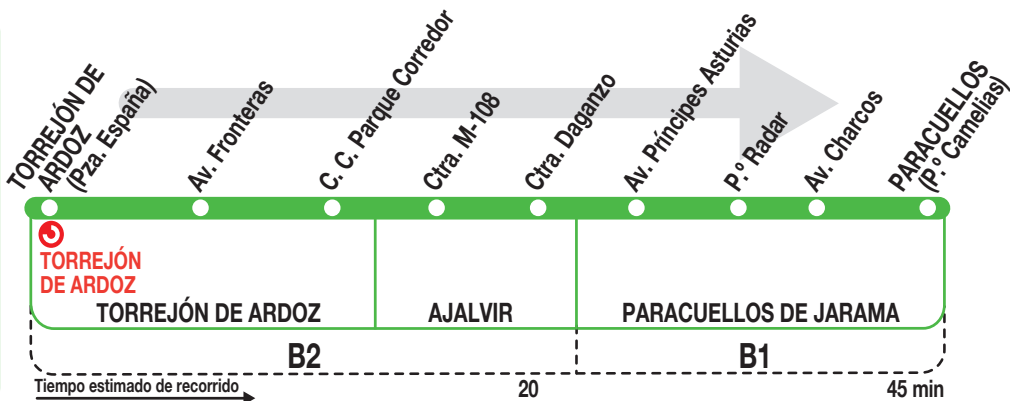

## Paracuellos de Jarama

### Horarios de salida de Torrejón de Ardoz (Plaza de España)

210823

**Lunes a  
viernes  
laborables**

(Vigente todo el año)

De 6:00 a 21:00 cada hora  
A 23:00

**Sábados  
laborables,  
domingos  
y festivos**

(Vigente todo el año)

A 7:00 9:00 11:00 13:00 15:00  
17:00 19:00 21:00 23:00

**AL**

ALSA. Avda. de América, 9-A.  
(Intercambiador de Avenida de América)  
28002 MADRID · [www.alsa.es](http://www.alsa.es)