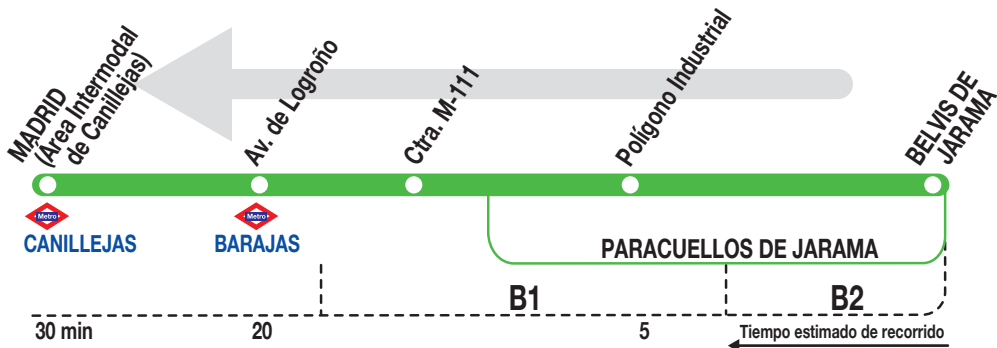

213

Madrid (Canillejas)

290419

Horarios de salida de Belvis de Jarama

(Vigente todo el año)

Lunes a
viernes
laborables

A	6:15	7:40	8:45	10:15	11:45
	13:15	14:45	16:15	18:00	19:00
	20:15	21:45	23:00		

Notas: