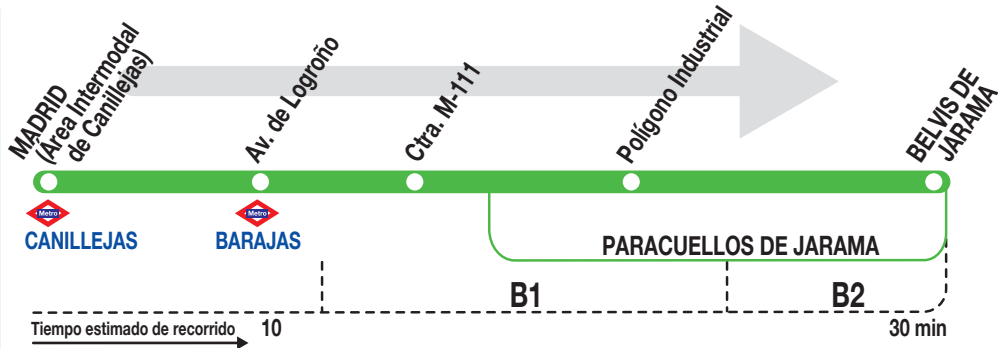

213

Belvis de Jarama

Horarios de salida de Madrid (Área Intermodal de Canillejas)

290419

Lunes a
viernes
laborables

(Vigente todo el año)

A	6:55	8:15	9:30	11:00	12:30
	14:00	15:30	17:00	18:30	19:30
	21:00	22:30	23:30		

Notas:

Sábados laborables, domingos y festivos sin servicio.

AL

ALSA. Avda. de América, 9-A.
(Intercambiador de Avenida de América)
28002 MADRID · www.alsa.es

Tel: 91 177 99 51