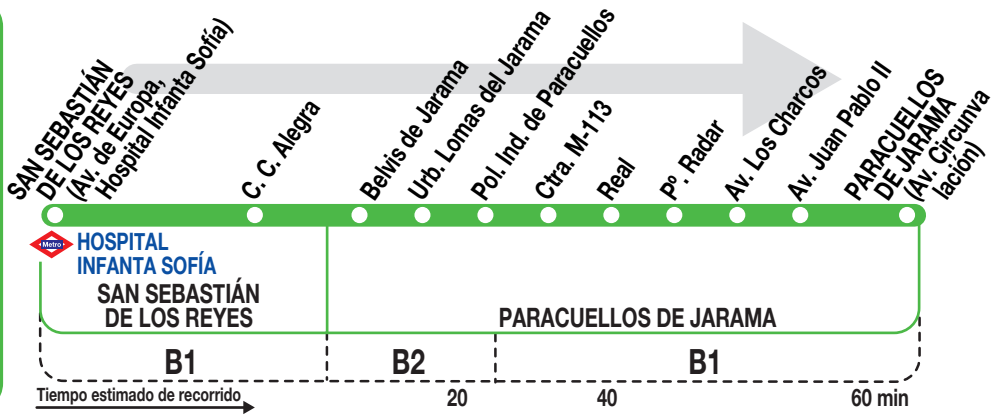

210

Paracuellos de Jarama

Horarios de salida de San Sebastián de los Reyes (Hospital Infanta Sofía)

1013

Lunes a viernes laborables

(Vigente todo el año)

	A	7:15	8:00			
	De	9:15	a	15:15	cada	hora
A	15:45	17:15	18:45	20:15	21:45	23:15

Sábados laborables domingos y festivos

(Vigente todo el año)

A	7:10	8:40	10:10	11:40	13:10	14:40
	16:10	17:40	19:10	20:40	22:10	23:40

AL ALSA. Avda. de América, 9-A.
(Intercambiador de Avenida de América)
28002 MADRID · www.alsa.es