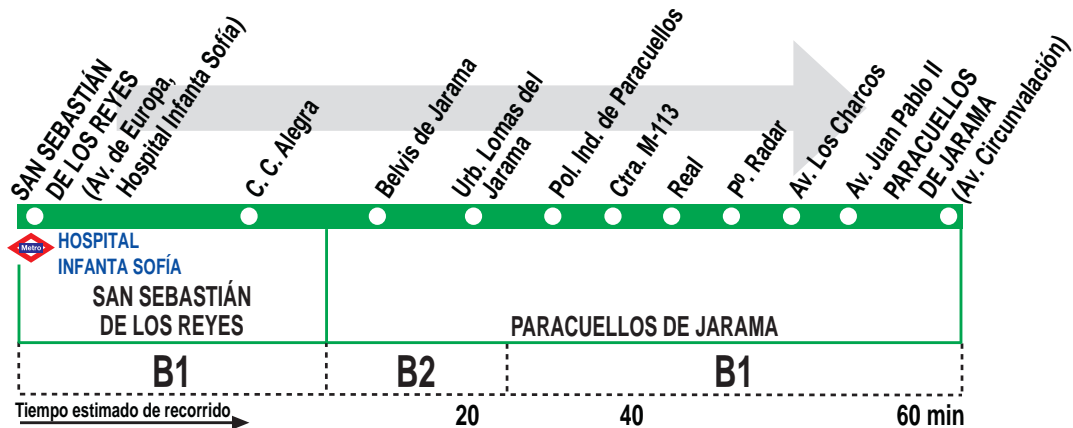

210 S. S. de los Reyes (Hospital) - Paracuellos de Jarama

HORARIOS DE SALIDA DE SAN SEBASTIÁN DE LOS REYES (Hospital Infanta Sofía)

1013

(Vigente todo el año)

Lunes a viernes laborables

	A	7:15	8:00			
De	9:15	a	15:15	cada	hora	
A	15:45	17:15	18:45	20:15	21:45	23:15

Sábados laborables, domingos y festivos

A	7:10	8:40	10:10	11:40	13:10	14:40
	16:10	17:40	19:10	20:40	22:10	23:40

AL ALSA. Avda. de América, 9-A.
 (Intercambiador de Avenida de América). 28002 MADRID.

Tel: 91 177 99 51