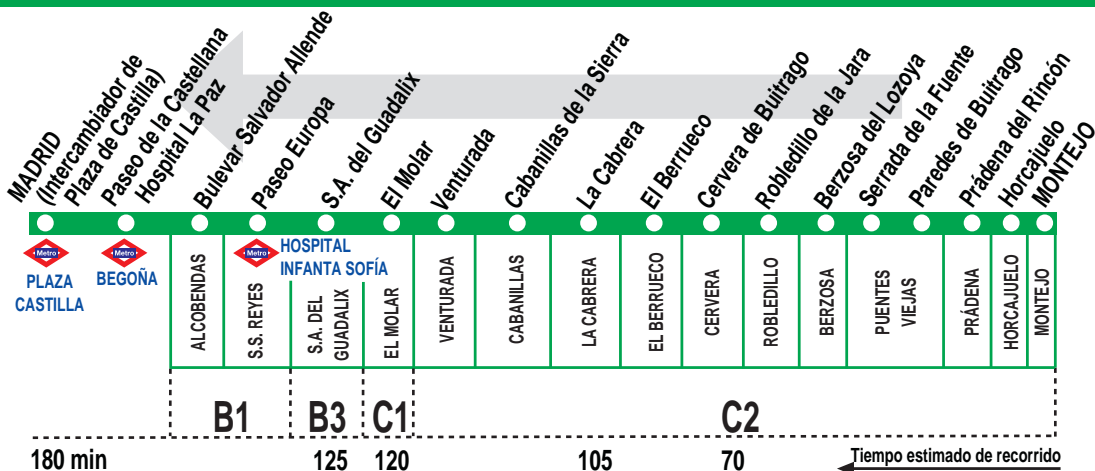

199

Montejo-Horcajuelo- Madrid (Plaza Castilla)

HORARIOS DE SALIDA DE MONTEJO DE LA SIERRA

0613

(Vigente todo el año)

Lunes a viernes laborables

Esta Línea **NO** tiene servicio directo de lunes a viernes laborables. En estos días, los servicios se realizan con la línea 191 desde Madrid (Plaza Castilla - Buitrago del Lozoya) continuando con las líneas:

- 191E Buitrago - Cervera (Puentes Viejas).
- 191C Buitrago - Montejó (Gandullas)
- 191B Buitrago - Somosierra (Piñuecar, Madarcos, Horcajo, Aoslos y La Acebeda)

Sábados laborables

A 12:00

Domingos y festivos