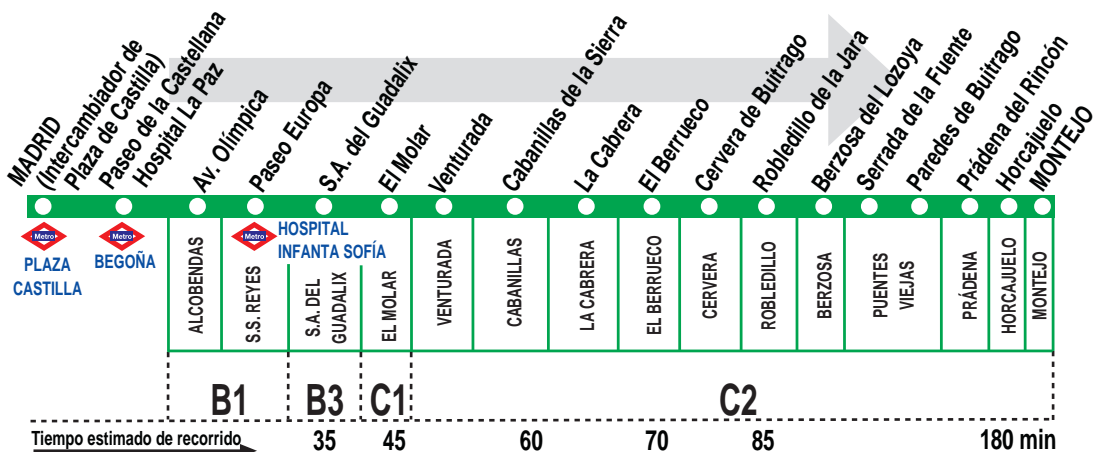

199

Madrid (Plaza Castilla)- Horcajuelo-Montejo

HORARIOS DE SALIDA DE MADRID (Intercambiador de Plaza de Castilla)

0613

(Vigente todo el año)

Lunes a viernes laborables

Esta Línea **NO** tiene servicio directo de lunes a viernes laborables. En estos días, los servicios se realizan con la línea 191 desde Madrid (Plaza Castilla - Buitrago del Lozoya) continuando con las líneas:

- 191E Buitrago - Cervera (Puentes Viejas).
- 191C Buitrago - Montejo (Gandullas)
- 191B Buitrago - Somosierra (Piñuecar, Madarcos, Horcajo, Aoslos y La Acebeda)

Sábados laborables, domingos y festivos