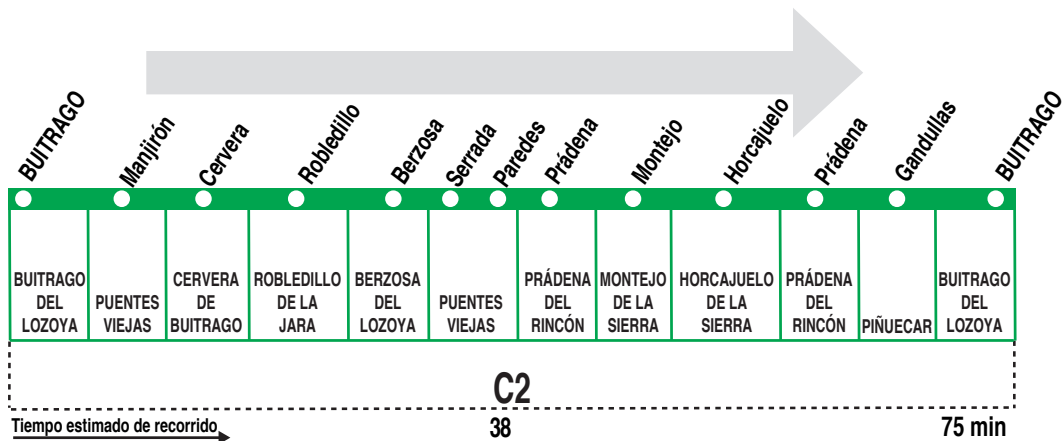

## Buitrago - Manjirón - Montejo - Buitrago

HORARIOS DE PASO APROXIMADO												
111217											(Vigente todo el año)	
Buitrago	Manjirón	Cervera	Robledillo	Berzosa	Serrada	Paredes	Prádena	Montejo	Horcajuelo	Prádena	Gandullas	Buitrago
<b>Sábados laborables, domingos y festivos</b>												
16:20	16:30	16:40	16:47	16:51	16:54	16:58	17:03	17:10	17:17	17:22	17:26	17:35
19:05	19:15	19:25	19:32	19:36	19:39	19:43	19:48	19:55	20:02	20:07	20:11	20:20
Notas:		De lunes a viernes laborables sin servicios.										