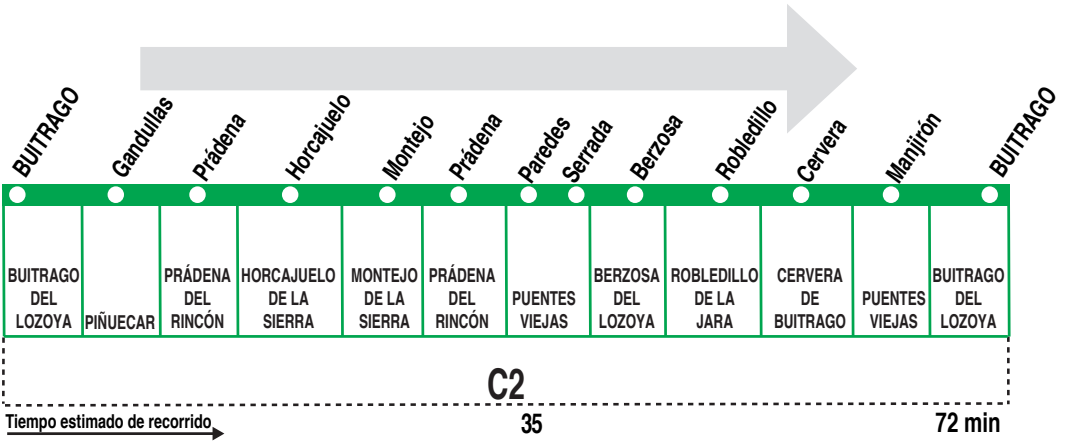

## Buitrago - Montejo - Manjirón - Buitrago

111217 HORARIOS DE PASO APROXIMADO (Vigente todo el año)												
Buitrago	Gandullas	Prádena	Horcajuelo	Montejo	Prádena	Paredes	Serrada	Berzosa	Robledillo	Cervera	Manjirón	Buitrago
<b>Sábados laborables, domingos y festivos</b>												
9:45	9:51	9:55	10:01	10:05	10:15	10:20	10:24	10:27	10:30	10:37	10:47	10:57
11:40	11:46	11:50	11:56	12:00	12:10	12:15	12:19	12:22	12:25	12:32	12:42	12:52
Notas:		De lunes a viernes laborables sin servicios.										