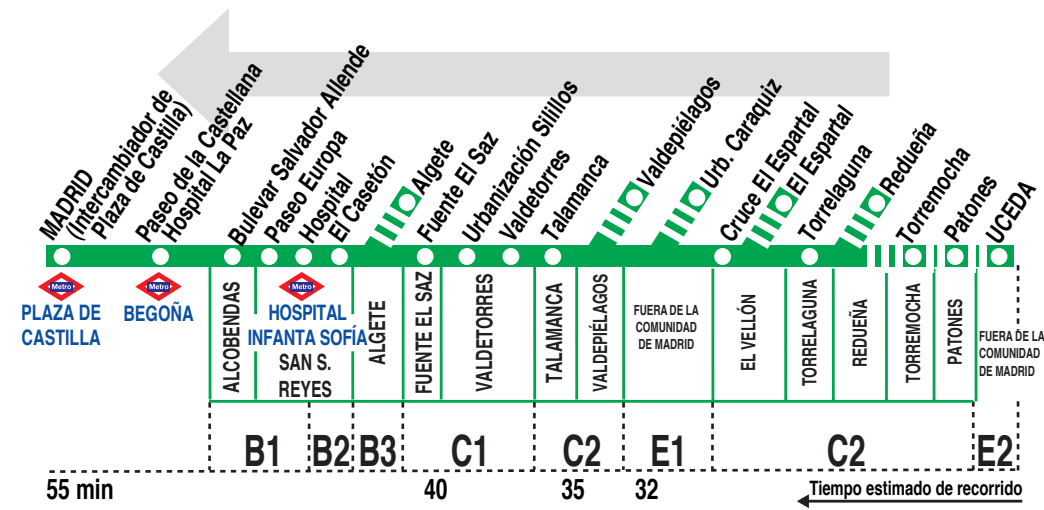

197 Uceda - Torrelaguna - Madrid (Plaza Castilla)

Horarios de paso aproximado

110121 (Vigente todo el año)

| MADRID | Fuente el Saz | Urb. Silillos | Valdetorres | Talamanca | Valdepiélagos | TORRELAGUNA | Redueña | Torremocha | Patones | UCEDA |
|--------|---------------|---------------|-------------|-----------|---------------|-------------|---------|------------|---------|-------|
|--------|---------------|---------------|-------------|-----------|---------------|-------------|---------|------------|---------|-------|

- Notas:**
- A efecto de horarios nocturnos se consideran los festivos nacionales y autonómicos.
 - ^a En verano tiene su salida 10 minutos antes.
 - ^b En verano tiene su salida 5 minutos antes.
 - ^c Pasa por la Urbanización Caraquiz.
 - ^e Continúa a Alcobendas (Est. Alcobendas - S.S. Reyes).
 - ^h Pasa por el hospital Infanta Sofía (San Sebastián de los Reyes).
 - ⁱ Sólo se realiza en invierno.
 - ^s Llegan al Intercambiador de Plaza de Castilla en superficie.
 - ^v Sólo viernes laborables y vísperas de festivo.
 - ^x Servicio expres a Madrid.
 - * Sólo días lectivos hasta Institutos Algete.