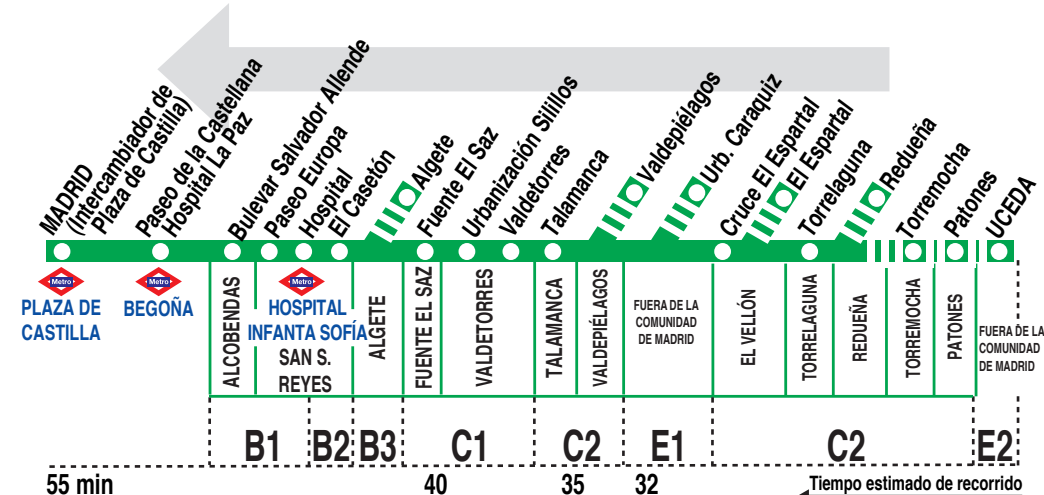

197 Uceda - Torrelaguna - Madrid (Plaza Castilla)

Sólo se permite la subida de viajeros desde el Paseo de Europa en S. S. Reyes en la parada 06751 P.º EUROPA - PARQUE PICOS DE OLITE.

Horarios de paso aproximado

030220

(Vigente todo el año)

MADRID	Fuente el Saz	Urb. Silillos	Valdetorres	Talamanca	Valdepiélagos	TORRELAGUNA	Redueña	Torremocha	Patones	UCEDA
--------	---------------	---------------	-------------	-----------	---------------	-------------	---------	------------	---------	-------

Noches de viernes, sábados y vísperas de festivos

2:55 ^s	2:20	←	2:10	2:05	←	1:50	—	—	—	—
-------------------	------	---	------	------	---	------	---	---	---	---

Notas:

- A efecto de horarios nocturnos se consideran los festivos nacionales y autonómicos.
- ^a En verano tiene su salida 10 minutos antes.
- ^b En verano tiene su salida 5 minutos antes.
- ^c Pasa por la Urbanización Carraquiz.
- ^e Continúa a Alcobendas (Est. Alcobendas - S.S. Reyes).
- ^h Pasa por el hospital Infanta Sofía (San Sebastián de los Reyes).
- ⁱ Sólo se realiza en invierno.
- ^s Llegan al Intercambiador de Plaza de Castilla en superficie.
- ^v Sólo viernes laborables y vísperas de festivo.
- ^x Servicio expres a Madrid.
- * Sólo días lectivos hasta Institutos Algete.