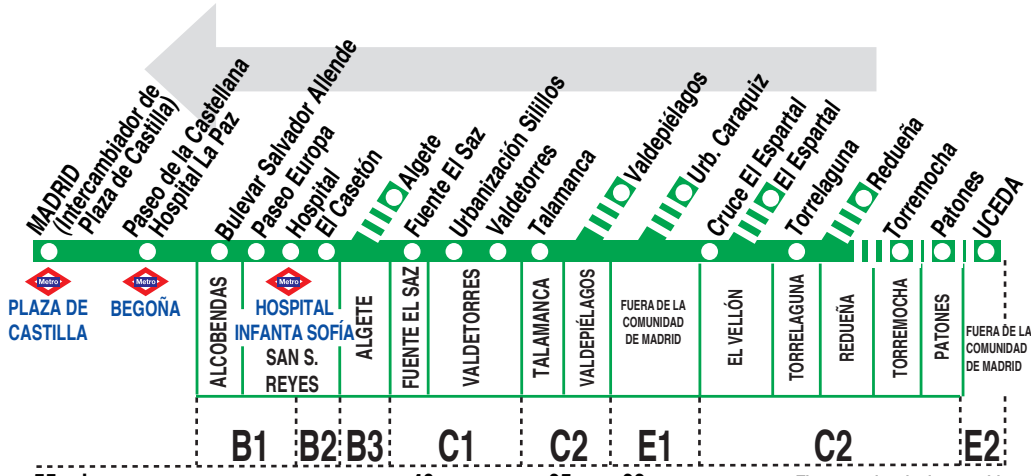

# 197 Uceda - Torrelaguna - Madrid (Plaza Castilla)

Sólo se permite la subida de viajeros desde el Paseo de Europa en S. S. Reyes en la parada 06751 P.º EUROPA - PARQUE PICOS DE OLITE.

## Horarios de paso aproximado

111217

(Vigente todo el año)

MADRID	Fuente el Saz	Urb. Sillillos	Valdetorres	Talamanca	Valdepiélagos	TORRELAGUNA	Redueña	Torremocha	Patones	UCEDA
--------	---------------	----------------	-------------	-----------	---------------	-------------	---------	------------	---------	-------

#### Notas:

- A efecto de horarios nocturnos se consideran los festivos nacionales y autonómicos.
- <sup>a</sup> En verano tiene su salida 10 minutos antes.
- <sup>b</sup> En verano tiene su salida 5 minutos antes.
- <sup>c</sup> Pasa por la Urbanización Carraquiz.
- <sup>h</sup> Pasa por el hospital Infanta Sofía (San Sebastián de los Reyes).
- <sup>i</sup> Sólo se realiza en invierno.
- <sup>s</sup> Llegan al Intercambiador de Plaza de Castilla en superficie.
- <sup>v</sup> Sólo viernes laborables y vísperas de festivo.
- <sup>x</sup> Servicio expreso a Madrid.
- <sup>\*</sup> Sólo días lectivos hasta Institutos Algete.