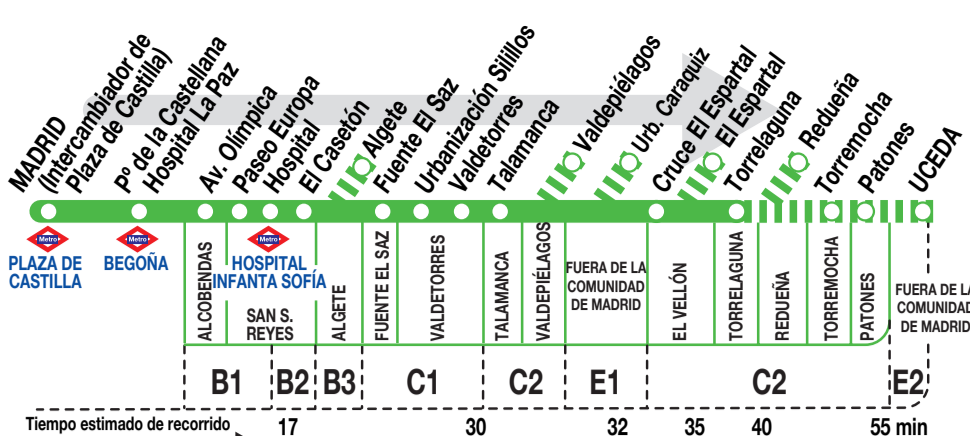

197

Torrelaguna - Uceda

Sólo se permiten viajes con destino al paseo de Europa en S. S. Reyes a la parada 06693 P.º Europa - María Santos Colmenar.

011024

Horarios de paso aproximado

MADRID	Fuente el Saz	Urb. Sillilos	Valdetorres	Talamanca	Valdepiélagos	TORRELAGUNA	Redueña	Torremocha	Patones	UCEDA
(Vigente todo el año)										
6:30	7:05	→	7:15	7:20	→	7:35	----	----	----	----
7:15 ^x	7:50	→	8:00	8:05	→	8:20	----	----	----	----
7:20	7:55	→	8:05	8:10	8:15	8:30	→	8:35	----	----
8:00	8:35	→	8:45	8:50	→	9:05	----	----	----	----
8:00	8:35	8:40	8:45	----	----	----	----	----	----	----
8:45	9:20	→	9:30	9:35	→	9:50	----	----	----	----
9:15	9:50	→	10:00	10:05	→	10:20	----	----	----	----
10:10 ^x	10:45	→	10:55	----	----	----	----	----	----	----
10:15	10:50	→	11:00	11:05	→	11:20	----	----	----	----
11:00	11:35	→	11:45	11:50	→	12:05	----	----	----	----
11:30	12:05	→	12:15	12:20	→	12:35	----	----	----	----
12:00	12:35	→	12:45	12:50	→	13:05	→	13:10	----	----
12:40	13:15	→	13:25	13:30	→	13:45	----	----	----	----
13:30	14:05	→	14:15	14:20	→	14:35	----	----	----	----
13:55 ^x	14:25	----	----	----	----	----	----	----	----	----
14:00	14:35	→	14:45	14:50	→	15:05	----	----	----	----
14:30	15:05	→	15:20	15:25	→	15:40	----	----	----	----
14:35 ^l	15:10	→	15:25	15:30	----	----	----	----	----	----
14:40 ^o	15:15	15:20	15:30	15:35	15:45	16:00	→	16:05	16:10	16:30
15:00	15:35	→	15:45	15:50	→	16:05	→	16:10	----	----
15:30	16:05	→	16:15	16:20	→	16:35	16:45	----	----	----
16:00	16:35	→	16:45	16:50	16:52	17:05	----	----	----	----
16:45	17:20	→	17:30	17:35	→	17:50	----	----	----	----
16:45 ^x	17:15	----	----	----	----	----	----	----	----	----
17:30 ^x	18:05	→	18:15	18:20	→	18:35	----	----	----	----
17:30	18:05	18:10	18:20	18:25	→	18:40	----	----	----	----
18:00	18:35	→	18:45	18:50	→	19:05	→	19:10	----	----
18:30	19:05	→	19:15	19:20	→	19:35	----	----	----	----
19:00	19:35	→	19:45	19:50	→	20:05	20:15	----	----	----
19:00 ^x	19:30	----	----	----	----	----	----	----	----	----
19:30	20:05	→	20:15	20:20	→	20:35	----	----	----	----
20:00 ^c	20:35	20:40	20:50	21:00	21:05	21:25	→	21:30	21:35	21:55
20:30	21:05	→	21:15	21:20	→	21:35	----	----	----	----
21:00	21:35	→	21:45	21:50	→	22:05	----	----	----	----
21:30	22:05	→	22:15	22:20	→	22:35	----	----	----	----
22:00	22:35	→	22:45	22:50	→	23:05	----	----	----	----
22:30	23:05	→	23:15	23:20	→	23:35	----	----	----	----
23:30	0:05	→	0:15	0:20	→	0:35	----	----	----	----