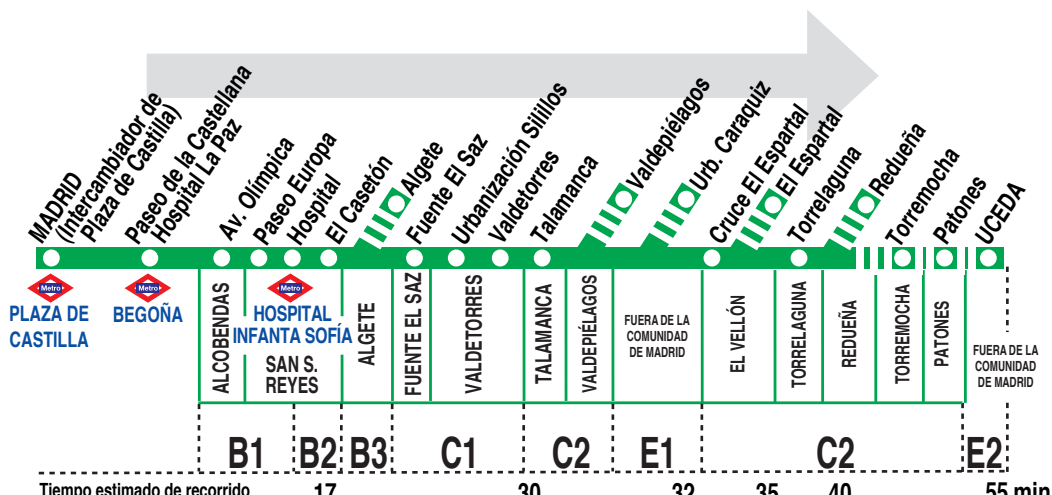

197

Madrid (Plaza Castilla) - Torrelaguna - Uceda

Sólo se permiten viajes con destino al Paseo de Europa en S. S. Reyes a la parada 6693 P.º EUROPA - MARÍA SANTOS COLMENAR.

Horarios de paso aproximado

030220 (Vigente todo el año)

MADRID	Fuente el Saz	Urb. Silillos	Valdetorres	Talamanca	Valdepiélagos	TORRELAGUNA	Redueña	Torremocha	Patones	UCEDA

Lunes a viernes laborables

6:30	7:05	→	7:15	7:20	→	7:35	—	—	—	—
7:15^x	7:50	→	8:00	8:05	→	8:20	—	—	—	—
7:20	7:55	→	8:05	8:10	8:15	8:30	→	8:35	—	—
8:00	8:35	→	8:45	8:50	→	9:05	—	—	—	—
8:00	8:35	8:40	8:45	—	—	—	—	—	—	—
8:45	9:20	→	9:30	9:35	→	9:50	—	—	—	—
9:15	9:50	→	10:00	10:05	→	10:20	—	—	—	—
10:15	10:50	→	11:00	11:05	→	11:20	—	—	—	—
10:15^x	10:50	→	11:00	—	—	—	—	—	—	—
11:00	11:35	→	11:45	11:50	→	12:05	—	—	—	—
11:30	12:05	→	12:15	12:20	→	12:35	—	—	—	—
12:00	12:35	→	12:45	12:50	→	13:05	→	13:10	—	—
12:40	13:15	→	13:25	13:30	→	13:45	—	—	—	—
13:25	14:00	→	—	—	—	—	—	—	—	—
13:30	14:05	→	14:15	14:20	→	14:35	—	—	—	—
13:55^x	14:25	—	—	—	—	—	—	—	—	—
14:00	14:35	→	14:45	14:50	→	15:05	—	—	—	—
—	14:35^a	→	14:45	—	—	—	—	—	—	—
14:30	15:05	15:10	15:20	15:25	15:35	15:50	→	15:55	16:00	16:20
14:40	15:15	→	15:30	15:35	→	15:50	—	—	—	—
15:00	15:35	→	15:45	15:50	→	16:05	→	16:10	—	—
15:30	16:05	→	16:15	16:20	→	16:35	16:45	—	—	—
16:00	16:35	→	16:45	16:50	16:52	17:05	—	—	—	—
16:45	17:20	→	17:30	17:35	→	17:50	—	—	—	—
16:45^x	17:15	—	—	—	—	—	—	—	—	—
17:30^x	18:05	→	18:15	18:20	→	18:35	—	—	—	—
17:30	18:05	18:10	18:20	18:25	→	18:40	—	—	—	—
18:00	18:35	→	18:45	18:50	→	19:05	→	19:10	—	—
18:30	19:05	→	19:15	19:20	→	19:35	—	—	—	—
19:00	19:35	→	19:45	19:50	→	20:05	20:15	—	—	—
19:00^x	19:30	—	—	—	—	—	—	—	—	—
19:30	20:05	→	20:15	20:20	→	20:35	—	—	—	—
20:00^c	20:35	20:40	20:50	21:00	21:05	21:25	→	21:30	21:35	21:55
20:30	21:05	→	21:15	21:20	→	21:35	—	—	—	—
21:00	21:35	→	21:45	21:50	→	22:05	—	—	—	—
21:30	22:05	→	22:15	22:20	→	22:35	—	—	—	—
22:00	22:35	→	22:45	22:50	→	23:05	—	—	—	—
22:30	23:05	→	23:15	23:20	→	23:35	—	—	—	—
23:30	0:05	→	0:15	0:20	→	0:35	—	—	—	—

Sábados laborables

7:15	7:50	→	8:00	8:05	→	8:20	—	—	—	—
7:15	7:50	—	—	—	—	—	—	—	—	—
8:00^c	8:35	→	8:45	8:50	8:52	9:05	—	9:10	9:15	9:35
9:30	10:05	→	10:15	10:20	→	10:35	—	—	—	—
11:00	11:35	→	11:45	11:50	→	12:05	—	12:10	12:15	12:35
11:00	11:35	→	11:45	—	—	—	—	—	—	—
12:30	13:05	→	13:15	13:20	→	13:35	—	—	—	—
13:25	14:00	—	—	—	—	—	—	—	—	—
13:30	14:05	→	14:15	14:20	14:22	14:35	—	14:40	14:45	15:05
15:00	15:35	15:40	15:50	15:55	→	16:10	—	—	—	—
15:00	15:35	—	—	—	—	—	—	—	—	—
16:00	16:35	→	16:45	—	—	—	—	—	—	—
16:45	17:20	→	17:30	17:35	→	17:50	—	—	—	—
16:45	17:20	—	—	—	—	—	—	—	—	—
18:00	18:35	→	18:45	18:50	→	19:05	—	—	—	—
19:00	19:35	→	19:45	19:50	→	20:05	—	20:10	—	—
20:00	20:35	→	20:45	20:50	→	21:05	21:10	—	—	—
21:00	21:35	→	21:45	21:50	→	22:05	—	—	—	—
21:30	22:05	→	22:15	22:20	→	22:35	—	—	—	—
22:00	22:35	→	22:45	22:50	→	23:05	—	—	—	—
23:00	23:35	→	23:45	23:50	23:52	0:05	—	0:10	0:15	0:35

Domingos y festivos