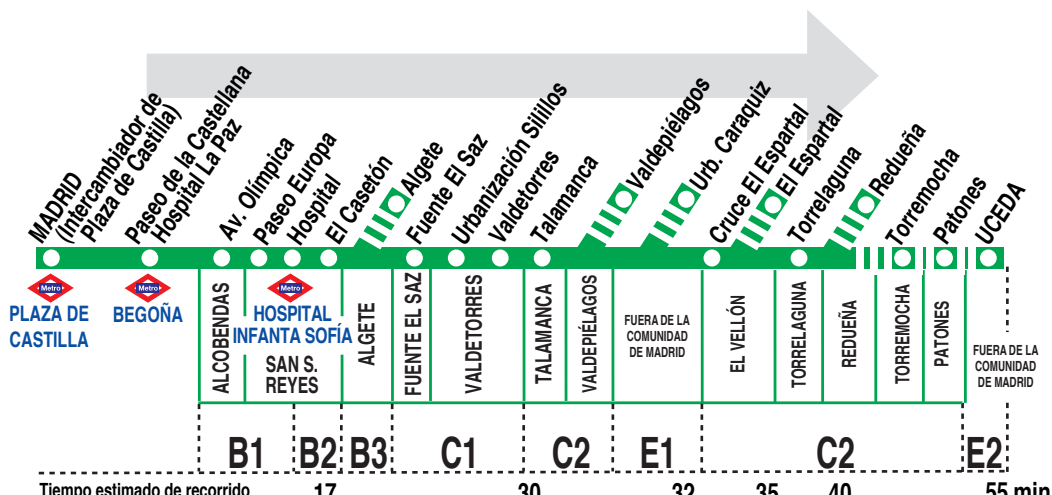

197

Madrid (Plaza Castilla) - Torrelaguna - Uceda

Sólo se permiten viajes con destino al Paseo de Europa en S. S. Reyes a la parada 6693 P.º EUROPA - MARÍA SANTOS COLMENAR.

Horarios de paso aproximado

MADRID	Fuente el Saz	Urb. Sillillos	Valdetorres	Talamanca	Valdepiélagos	TORRELAGUNA	Redueña	Torremocha	Patones	UCEDA
--------	---------------	----------------	-------------	-----------	---------------	-------------	---------	------------	---------	-------

Noches de viernes, sábados y vísperas de festivo

24:00 ⁱ	0:35	—	0:45	0:50	—	1:05	—	—	—	—
1:00 ⁱ	1:35	—	—	—	—	—	—	—	—	—
3:00 ⁱ	3:35	—	3:45	3:50	—	4:05	—	—	—	—

Notas:
 A efecto de horarios nocturnos se consideran los festivos nacionales y autonómicos.
^a Salida de Institutos de Algete a las 14:30.
^c Pasa por la Urbanización Carraquiz.
ⁱ Salen del Intercambiador de Plaza de Castilla en superficie.
^x Servicio expres.