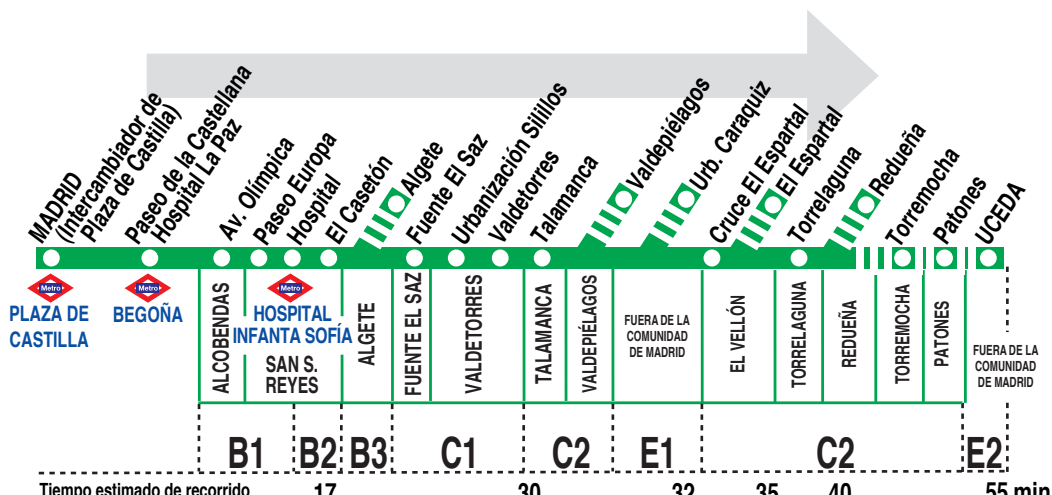

197

Madrid (Plaza Castilla) - Torrelaguna - Uceda

Sólo se permiten viajes con destino al Paseo de Europa en S. S. Reyes a la parada 6693 P.º EUROPA - MARÍA SANTOS COLMENAR.

Horarios de paso aproximado

030220 (Vigente todo el año)

MADRID	Fuente el Saz	Urb. Silillos	Valdetorres	Talamanca	Valdepiélagos	TORRELAGUNA	Redueña	Torremocha	Patones	UCEDA
--------	---------------	---------------	-------------	-----------	---------------	-------------	---------	------------	---------	-------