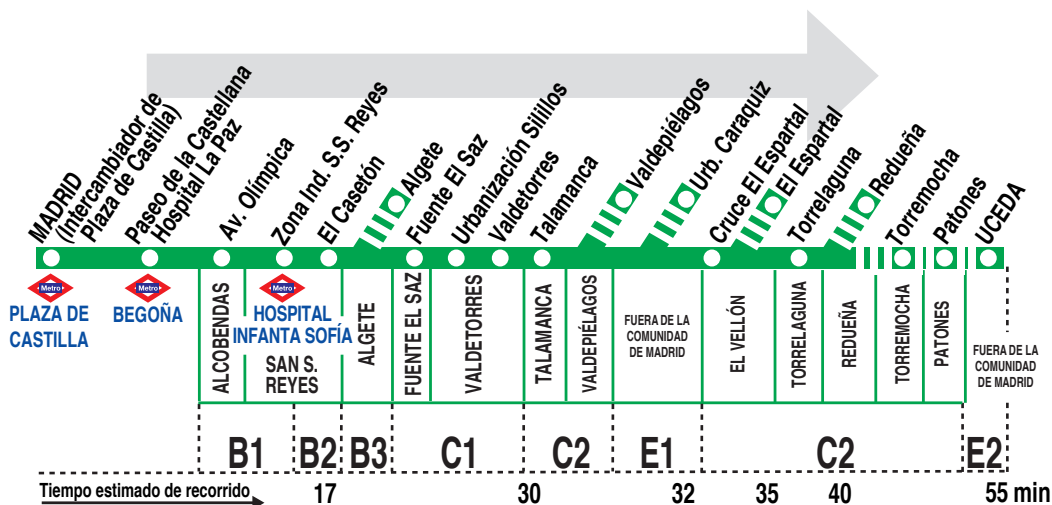

197

Madrid (Plaza Castilla) - Torrelaguna - Uceda

Horarios de paso aproximado

111217 (Vigente todo el año)

MADRID	Fuente el Saz	Urb. Sillillos	Valdetorres	Talamanca	Valdepiélagos	TORRELAGUNA	Redueña	Torremocha	Patones	UCEDA
--------	---------------	----------------	-------------	-----------	---------------	-------------	---------	------------	---------	-------

Noches de viernes, sábados y vísperas de festivo

24:00 ⁱ	0:35	—	0:45	0:50	—	1:05	—	—	—	—
1:00 ⁱ	1:35	—	—	—	—	—	—	—	—	—
3:00 ⁱ	3:35	—	3:45	3:50	—	4:05	—	—	—	—

Notas:
 A efecto de horarios nocturnos se consideran los festivos nacionales y autonómicos.
^a Salida de Institutos de Algete a las 14:30.
^c Pasa por la Urbanización Carraquiz.
ⁱ Salen del Intercambiador de Plaza de Castilla en superficie.
^x Servicio expres.