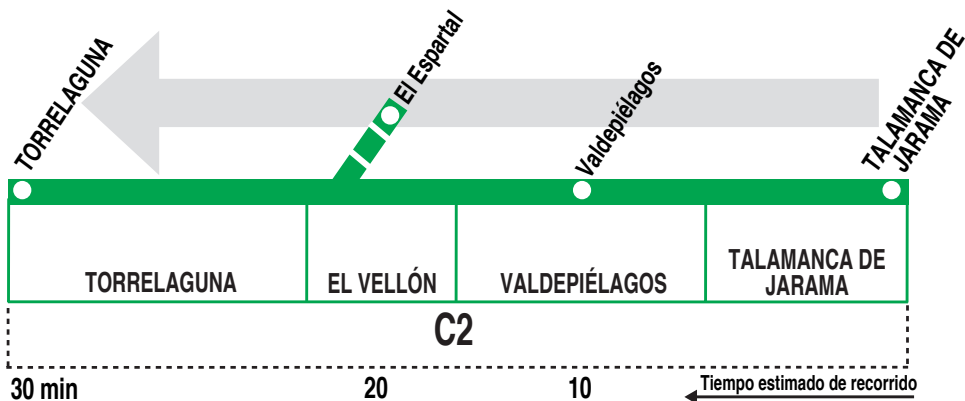

197E Talamanca - Valdepiélagos - Torrelaguna

HORARIOS DE PASO APROXIMADO

111217 (Vigente todo el año)

Lunes a viernes laborables

12:10

11:55

11:45

16:30

16:00^e

—

Notas:

Sábados, domingos y festivos sin servicios.

^e Con paso por El Espartal.

AL ALSA. Avda. de América, 9-A.
(Intercambiador de Avenida de América). 28002 MADRID.

Tel: 91 177 99 51

www.alsa.es