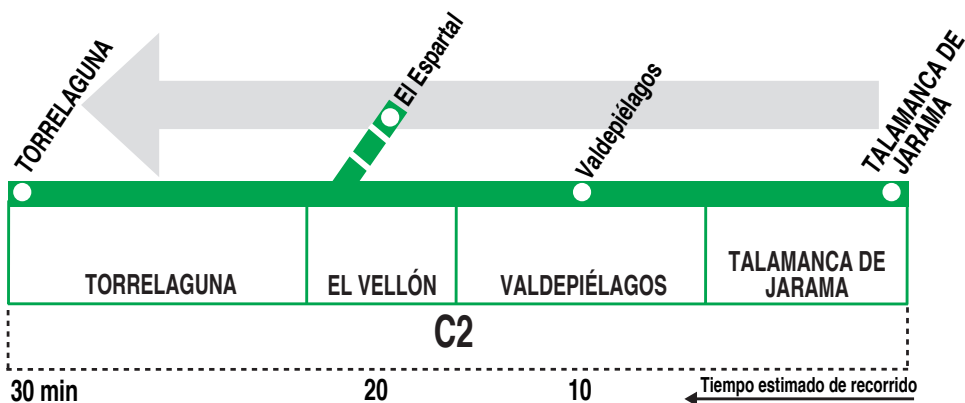

# 197E Talamanca - Valdepiélagos - Torrelaguna

## HORARIOS DE PASO APROXIMADO

190621

(Vigente todo el año)

<b>Lunes a viernes laborables</b>		
<b>12:10</b>	<b>11:55</b>	<b>11:45</b>
<b>16:30</b>	<b>16:00<sup>e</sup></b>	—
<b>Sábados laborables, domingos y festivos</b>		
<b>14:45</b>	<b>14:30<sup>p</sup></b>	—
<b>22:30</b>	<b>22:15<sup>p</sup></b>	—
Notas:	<sup>e</sup> Con paso por El Espartal. <sup>p</sup> Con paso por El Espartal, previa petición de parada.	