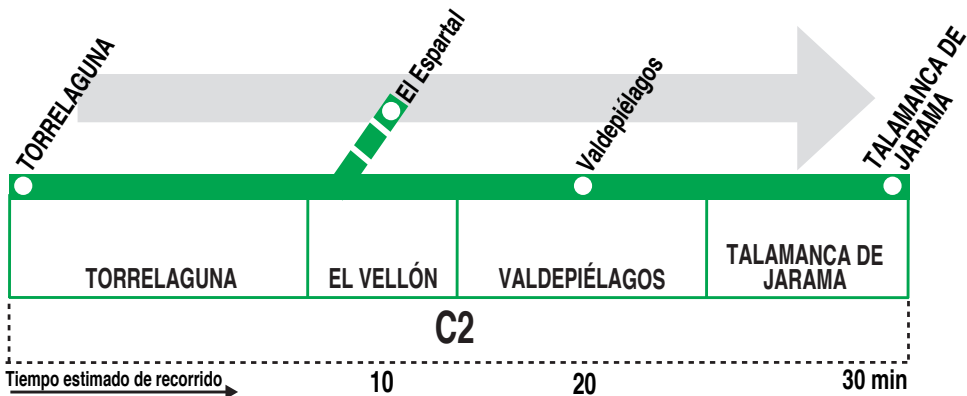

197E Torrelaguna - Valdepiélagos - Talamanca

HORARIOS DE PASO APROXIMADO

190621

(Vigente todo el año)

TORRELAGUNA

Valdepiélagos

TALAMANCA DE JARAMA

Lunes a viernes laborables

—	6:15	6:20
11:15	11:30	11:40
15:30 ^e	15:50	—

Sábados laborables, domingos y festivos

14:00 ^e	14:20	—
21:45 ^e	22:05	—

Notas: ^e Con paso por El Espartal.

AL ALSA. Avda. de América, 9-A.
(Intercambiador de Avenida de América). 28002 MADRID.