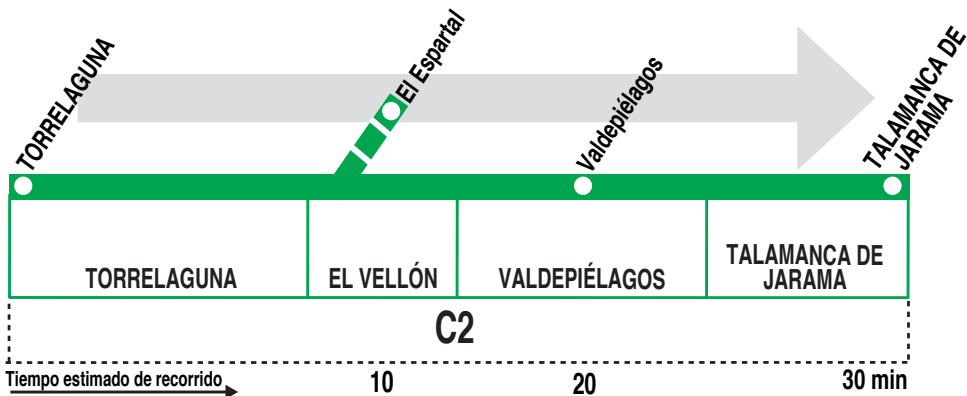

197E Torrelaguna - Valdepiélagos - Talamanca

HORARIOS DE PASO APROXIMADO

111217

(Vigente todo el año)

TORRELAGUNA

Valdepiélagos

TALAMANCA DE JARAMA

Lunes a viernes laborables