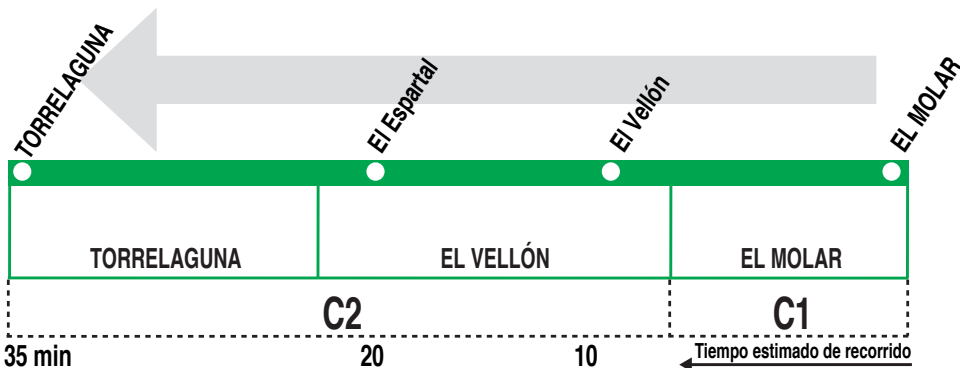

## HORARIOS DE PASO APROXIMADO

111217

(Vigente todo el año)

TORRELAGUNA	El Espartal	El Vellón	EL MOLAR
<b>Lunes a viernes laborables</b>			
7:25	7:15	7:05	6:50
10:55	10:40	10:30	10:15
14:30	14:15	14:05	13:50
18:30	18:15	18:05	17:50