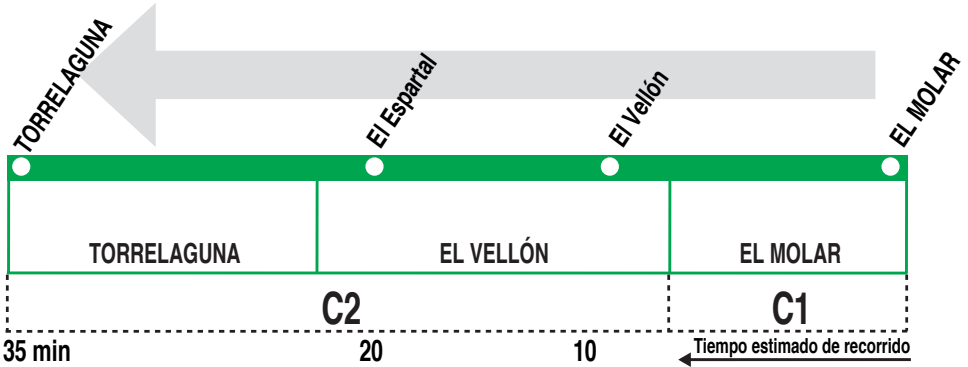

197D

El Molar - El Vellón - Torrelaguna

HORARIOS DE PASO APROXIMADO

190621

(Vigente todo el año)

TORRELAGUNA	El Espartal	El Vellón	EL MOLAR
Lunes a viernes laborables			
7:25	7:15	7:05	6:50
10:55	10:40	10:30	10:15
14:30	14:15	14:05	13:50
18:30	18:15	18:05	17:50
Sábados laborables, domingos y festivos			
11:40	11:25	11:15	11:00
13:40	13:25	13:15	13:00
21:40	21:25	21:15	21:00