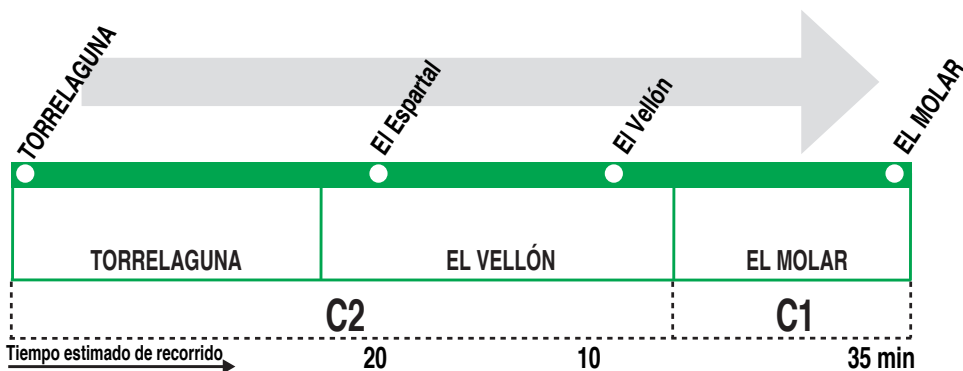

197D

Torrelaguna - El Vellón - El Molar

HORARIOS DE PASO APROXIMADO

190621

(Vigente todo el año)

TORRELAGUNA	El Espartal	El Vellón	EL MOLAR
Lunes a viernes laborables			
—	6:25	6:35	6:45
9:40	9:55	10:05	10:20
13:20	13:35	13:45	14:00
16:45	17:05	17:15	17:30
Sábados laborables, domingos y festivos			
11:45	12:00	12:10	12:20
12:15	12:30	12:40	12:50
20:15	20:30	20:40	20:50