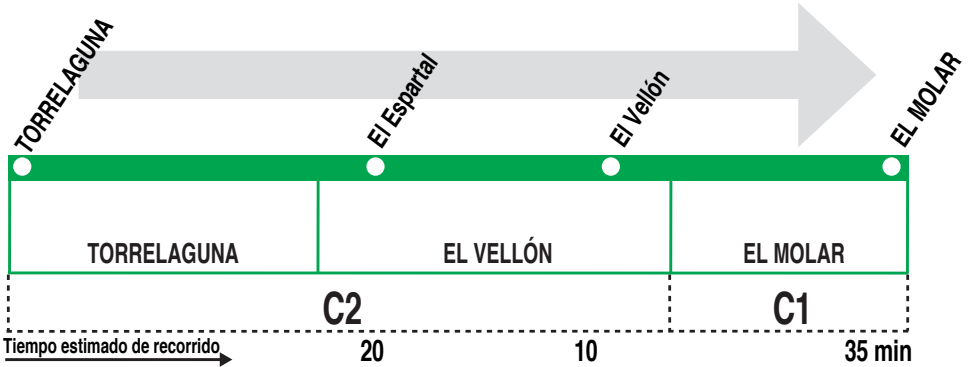

197D

Torrelaguna - El Vellón - El Molar

HORARIOS DE PASO APROXIMADO

111217

(Vigente todo el año)

Lunes a viernes laborables

—	6:25	6:35	6:45
9:40	9:55	10:05	10:20
13:20	13:35	13:45	14:00
16:45	17:05	17:15	17:30