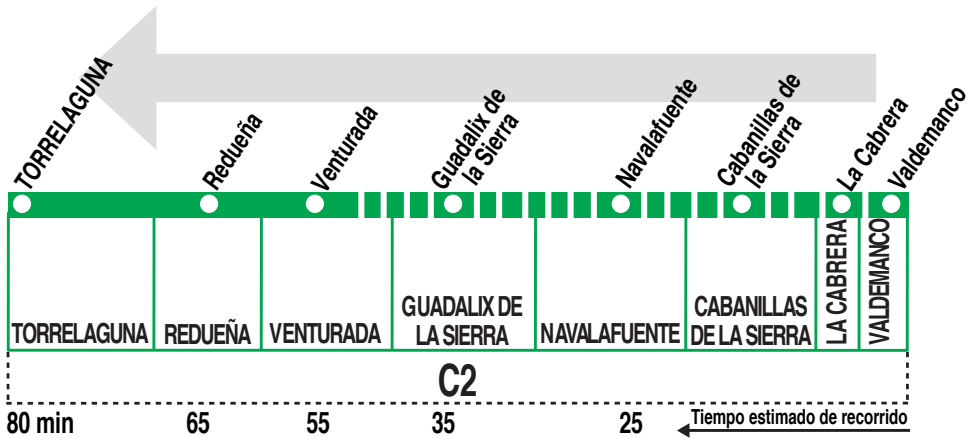

# 197C Valdemanco - Cabanillas/ Venturada - Torrelaguna

## HORARIOS DE PASO APROXIMADO

190621

(Vigente todo el año)

TORRELAGUNA	Redueña	Venturada	Guadalix de la Sierra	Navalafuente	Cabanillas de la Sierra	La Cabrera	Valdemanco
<b>Lunes a viernes laborables</b>							
9:40	9:25	9:15	8:55	8:45	8:35	—	—
13:15	13:00	12:50	12:30	12:20	12:10	—	—
16:50	16:35	16:25	16:05	15:55	15:45	—	—
21:15	21:00	20:50	20:30	20:20	20:10	20:03	19:55
<b>Sábados laborables, domingos y festivos</b>							
12:10	11:55	11:45	11:25	11:15	11:05	10:58	10:50
20:10	19:55	19:45	19:25	19:15	19:05	18:58	18:50