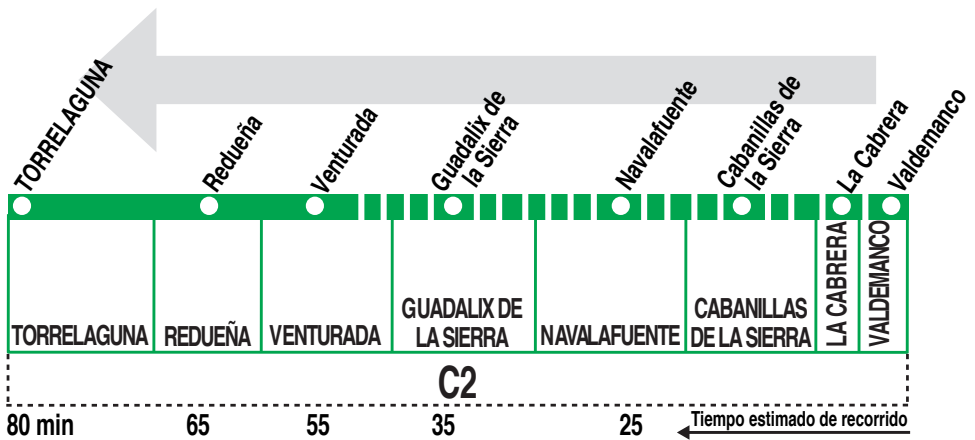

197C Valdemanco - Cabanillas/ Venturada - Torrelaguna

HORARIOS DE PASO APROXIMADO

111217

(Vigente todo el año)

TORRELAGUNA	Redueña	Venturada	Guadalix de la Sierra	Navalafuente	Cabanillas de la Sierra	La Cabrera	Valdemanco
Lunes a viernes laborables							
9:40	9:25	9:15	8:55	8:45	8:35	—	—
13:15	13:00	12:50	12:30	12:20	12:10	—	—
16:50	16:35	16:25	16:05	15:55	15:45	—	—
21:00	20:45	20:35	20:15	20:05	19:55	19:48	19:40

Notas: Sábados, domingos y festivos sin servicios.

AL ALSA. Avda. de América, 9-A.
(Intercambiador de Avenida de América). 28002 MADRID.

Tel: 91 177 99 51

www.alsa.es