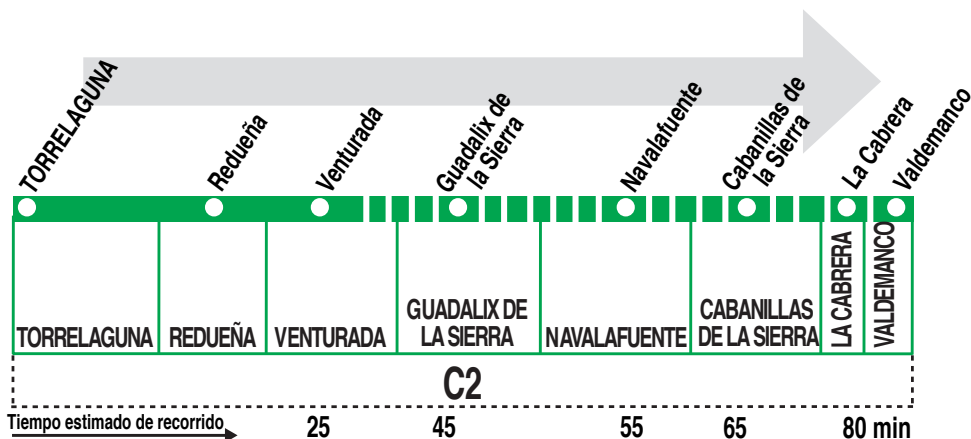

# 197C Torrelaguna - Venturada/ Cabanillas - Valdemanco

## HORARIOS DE PASO APROXIMADO

111217

(Vigente todo el año)

TORRELAGUNA	Redueña	Venturada	Guadalix de la Sierra	Navalafuente	Cabanillas de la Sierra	La Cabrera	Valdemanco
<b>Lunes a viernes laborables</b>							
7:35	7:50	8:00	8:20	8:30	8:40	—	—
11:20	11:35	11:45	12:05	12:15	12:25	—	—
14:50	15:05	15:15	15:35	15:45	15:55	—	—
18:40	18:55	19:05	19:25	19:35	19:45	19:52	20:00
Notas:	Sábados, domingos y festivos sin servicios.						