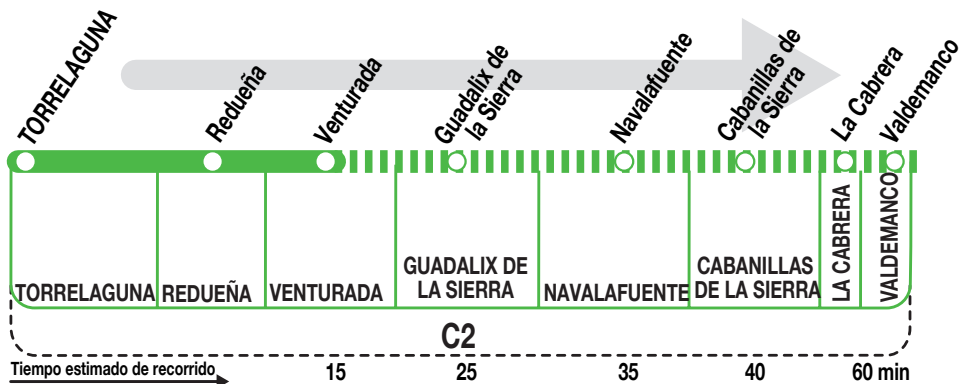

197C

Venturada / Cabanillas

080925

Horarios de paso aproximado

(Vigente todo el año)

(Vigente todo el año)

Lunes a
viernes
laborables

7:25	7:30	7:40	7:50	8:00	8:05	----	----
11:20	11:25	11:35	11:45	11:55	12:00	----	----
14:50	14:55	15:05	15:15	15:25	15:30	----	----
18:40	18:45	18:55	19:05	19:15	19:20	19:25	19:40

Sábados
laborables,
domingos
y festivos

(Vigente todo el año)

9:25	9:30	9:40	9:50	10:00	10:05	10:10	10:25
17:25	17:30	17:40	17:50	18:00	18:05	18:10	18:25

ALSA. Avda. de América, 9-A.
(Intercambiador de Avenida de América)
28002 MADRID · www.alsa.es