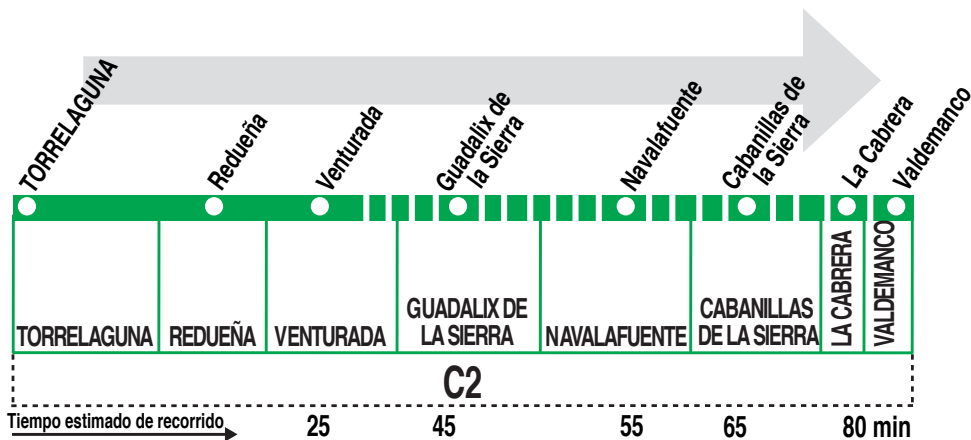

197C Torrelaguna - Venturada/ Cabanillas - Valdemanco

HORARIOS DE PASO APROXIMADO

190621

(Vigente todo el año)

| TORRELAGUNA | Redueña | Venturada | Guadalix de la Sierra | Navalafuente | Cabanillas de la Sierra | La Cabrera | Valdemanco |
|--|---------|-----------|-----------------------|--------------|-------------------------|------------|------------|
| Lunes a viernes laborables | | | | | | | |
| 7:35 | 7:50 | 8:00 | 8:20 | 8:30 | 8:40 | — | — |
| 11:20 | 11:35 | 11:45 | 12:05 | 12:15 | 12:25 | — | — |
| 14:50 | 15:05 | 15:15 | 15:35 | 15:45 | 15:55 | — | — |
| 18:40 | 18:55 | 19:05 | 19:25 | 19:35 | 19:45 | 19:52 | 20:00 |
| Sábados laborables, domingos y festivos | | | | | | | |
| 9:25 | 9:40 | 9:50 | 10:10 | 10:20 | 10:30 | 10:37 | 10:45 |
| 17:25 | 17:40 | 17:50 | 18:10 | 18:20 | 18:30 | 18:37 | 18:45 |