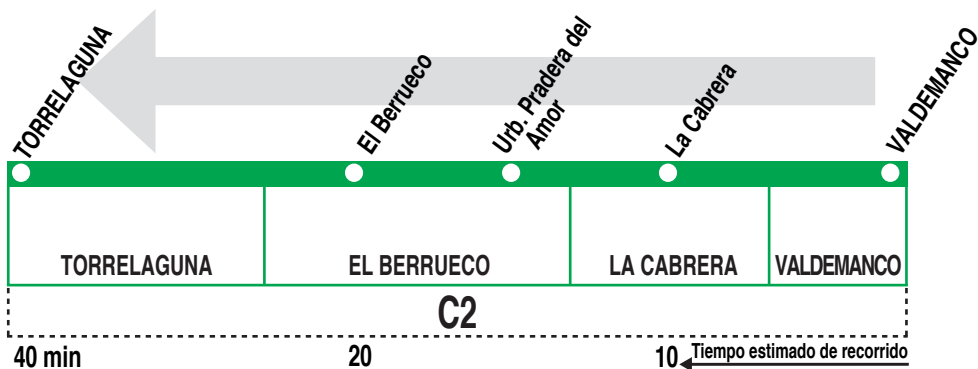

# 197B Valdemanco - La Cabrera - Berrueco - Torrelaguna

## HORARIOS DE PASO APROXIMADO

190621

(Vigente todo el año)

| TORRELAGUNA                                    | El Berrueco | La Cabrera | VALDEMANCO |
|--|-------------|------------|------------|
| <b>Lunes a viernes laborables</b>              |             |            |            |
| 9:20   | 9:00        | 8:50       | 8:40       |
| 13:35  | 13:15       | 13:05      | 12:55      |
| 15:10  | 14:50       | 14:40      | 14:30      |
| <b>Sábados laborables, domingos y festivos</b> |             |            |            |
| 9:15   | 8:55        | 8:45       | 8:35       |
| 17:15  | 16:55       | 16:45      | 16:35      |