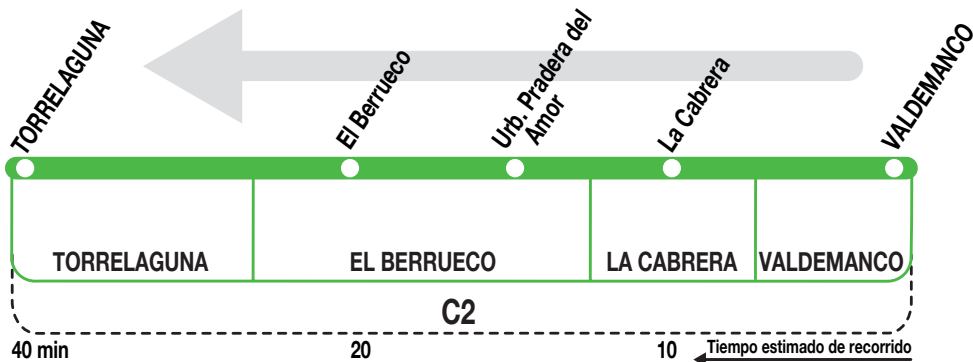

197B

Torrelaguna

190621