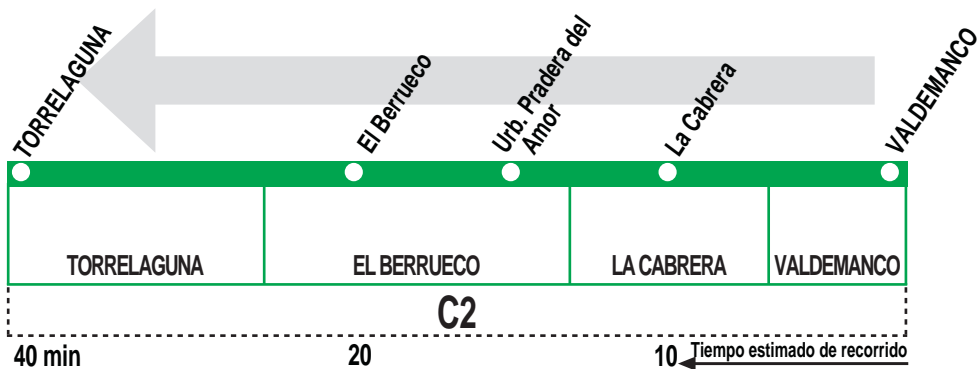

# 197B Valdemanco - La Cabrera - Berrueco - Torrelaguna

## HORARIOS DE PASO APROXIMADO

0713

(Vigente todo el año)

<b>TORRE - LAGUNA</b>	<b>El Berrueco</b>	<b>La Cabrera</b>	<b>VALDEMANCO</b>
<b>Lunes a viernes laborables</b>			
<b>9:20</b>	<b>9:00</b>	<b>8:50</b>	<b>8:40</b>
<b>13:35</b>	<b>13:15</b>	<b>13:05</b>	<b>12:55</b>
<b>15:10</b>	<b>14:50</b>	<b>14:40</b>	<b>14:30</b>
Notas:	<b>Sábados, domingos y festivos sin servicios.</b>		