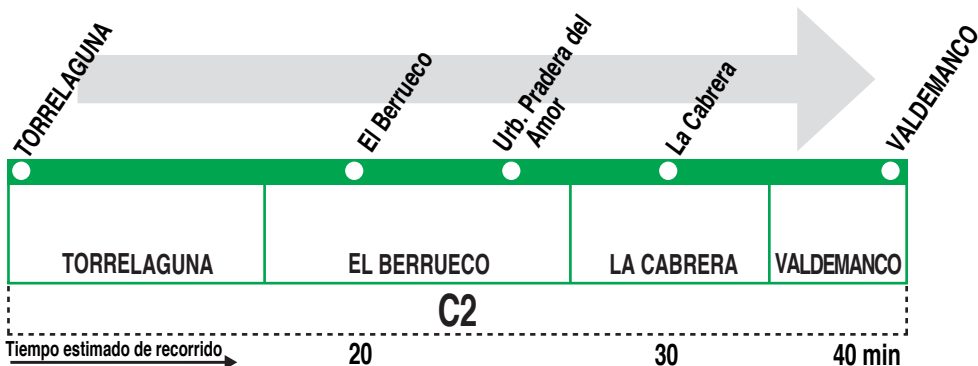

# 197B Torrelaguna - Berrueco - La Cabrera - Valdemanco

## HORARIOS DE PASO APROXIMADO

190621

(Vigente todo el año)

TORRELAGUNA	El Berrueco	La Cabrera	VALDEMANCO
<b>Lunes a viernes laborables</b>			
7:45	8:05	8:15	8:25
12:15	12:35	12:45	12:55
13:50	14:10	14:20	14:30
<b>Sábados laborables, domingos y festivos</b>			
7:50	8:10	8:20	8:30
15:50	16:10	16:20	16:30