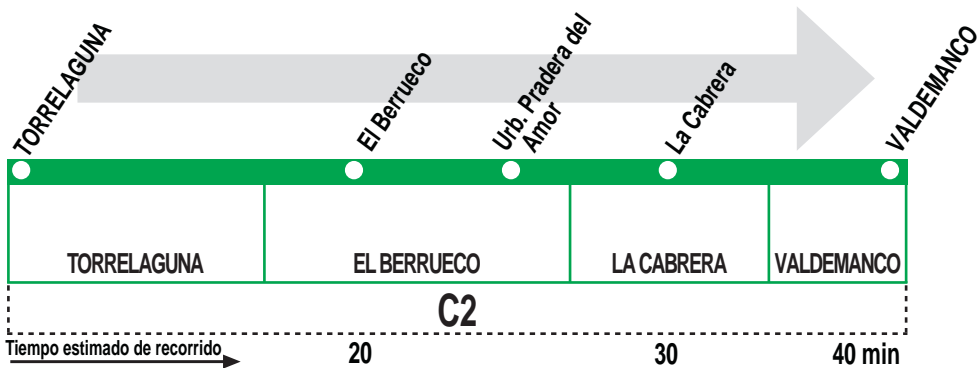

197B Torrelaguna - Berrueco - La Cabrera - Valdemanco

HORARIOS DE PASO APROXIMADO

0713

(Vigente todo el año)

Lunes a viernes laborables

7:45	8:05	8:10	8:25
12:15	12:35	12:45	12:55
13:50	14:10	14:20	14:30

Notas: **Sábados, domingos y festivos sin servicios.**