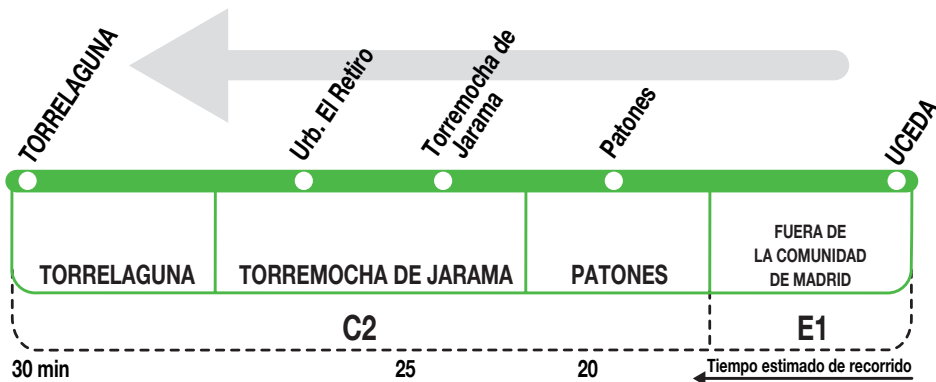

197A

Torrelaguna

271025

Horarios de paso aproximado

**Lunes a
viernes
laborables**

(Vigente todo el año)

6:50	6:45	6:40	6:30 ^l
7:00	6:55	6:50	6:40 ⁿ
11:20	11:15	11:10	11:00

**Sábados
laborables,
domingos
y festivos**

(Vigente todo el año)

7:45	7:40	7:35	7:25
15:45	15:40	15:35	15:25

Notas

^l Solo se realiza días lectivos.

ⁿ Solo se realiza días no lectivos.

AL

ALSA. Avda. de América, 9-A.
(Intercambiador de Avenida de América)
28002 MADRID · www.alsa.es