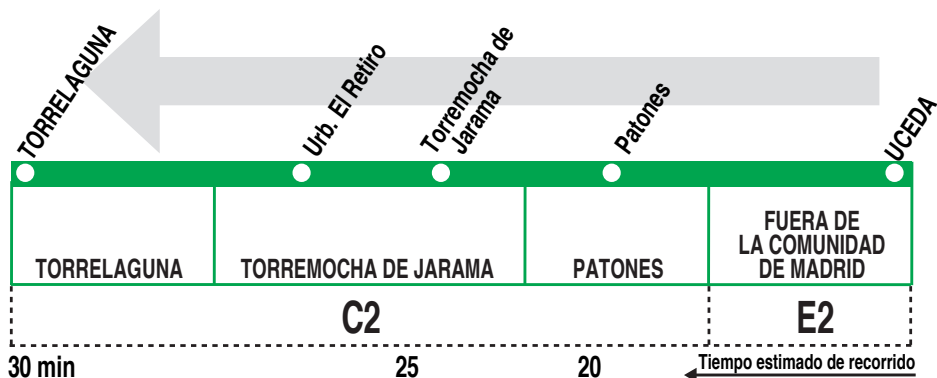

## Uceda - Patones - Torrelaguna

11:20

11:15

11:10

11:00

Notas:

Sábados, domingos y festivos sin servicios.

**AL**

ALSA. Avda. de América, 9-A.  
(Intercambiador de Avenida de América). 28002 MADRID.