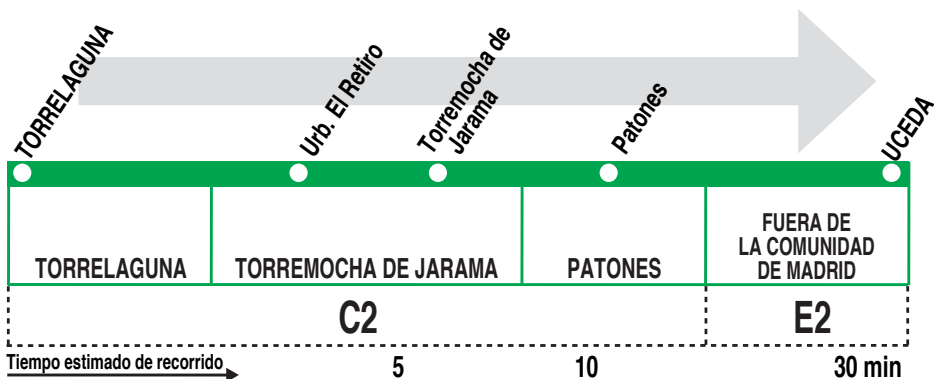

# 197A Torrelaguna - Patones - Uceda

## HORARIOS DE PASO APROXIMADO

111217

(Vigente todo el año)

Lunes a viernes laborables

10:40

10:45

10:50

11:10