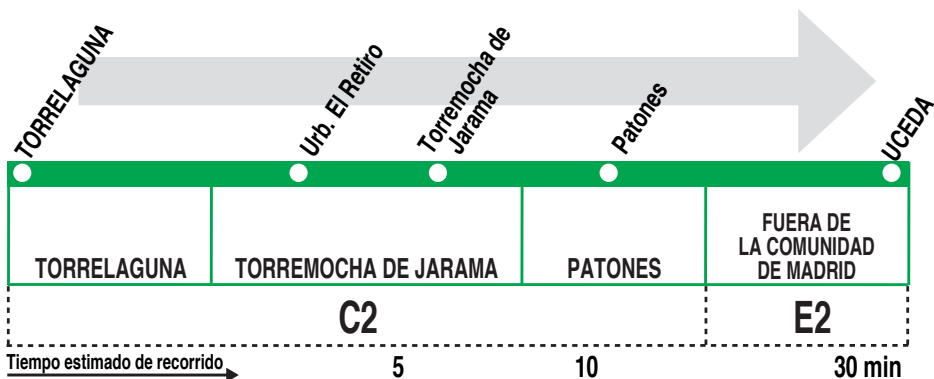

197A Torrelaguna - Patones - Uceda

HORARIOS DE PASO APROXIMADO

190621

(Vigente todo el año)

TORRELAGUNA	Torremocha de Jarama	Patones	UCEDA
Lunes a viernes laborables			
10:40	10:45	10:50	11:10
Sábados laborables, domingos y festivos			
7:00	7:05	7:10	7:20
15:00	15:05	15:10	15:20