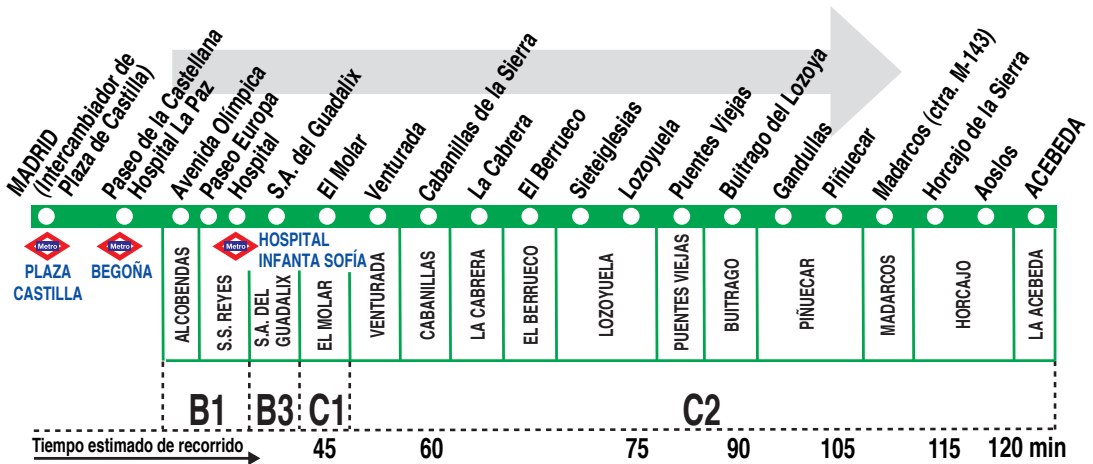

196

Madrid (Plaza Castilla)- La Acebeda

Sólo se permiten viajes con destino al Paseo de Europa en S. S. Reyes a la parada 6693 P.º EUROPA - MARÍA SANTOS COLMENAR.

HORARIOS DE SALIDA DE MADRID (Intercambiador de Plaza de Castilla)

0613

(Vigente todo el año)

Lunes a viernes laborables

Esta Línea NO tiene servicio directo de lunes a viernes laborables. En estos días, los servicios se realizan con la línea 191 desde Madrid (Plaza Castilla - Buitrago del Lozoya) continuando con las líneas:

- 191E Buitrago - Cervera (Puentes Viejas).
- 191C Buitrago - Montejo (Gandullas)
- 191B Buitrago - Somosierra (Piñuecar, Madarcos, Horcajo, Aoslos y La Acebeda)

Sábados laborables, domingos y festivos