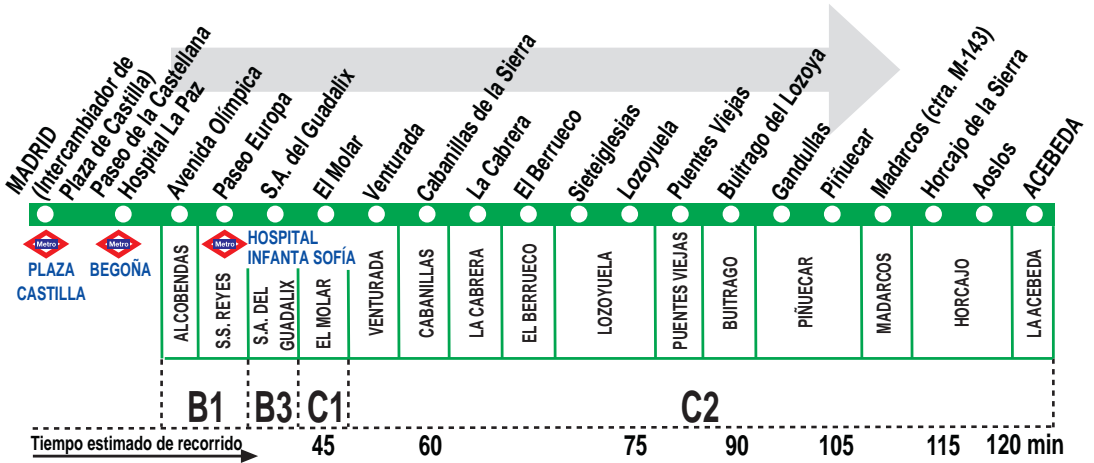

196

Madrid (Plaza Castilla)- La Acebeda

HORARIOS DE SALIDA DE MADRID (Intercambiador de Plaza de Castilla)

0613

(Vigente todo el año)

Lunes a viernes laborables

Esta Línea **NO** tiene servicio directo de lunes a viernes laborables. En estos días, los servicios se realizan con la línea 191 desde Madrid (Plaza Castilla - Buitrago del Lozoya) continuando con las líneas:

- 191E Buitrago - Cervera (Puentes Viejas).
- 191C Buitrago - Montejo (Gandullas)
- 191B Buitrago - Somosierra (Piñuecar, Madarcos, Horcajo, Aoslos y La Acebeda)

Sábados laborables, domingos y festivos