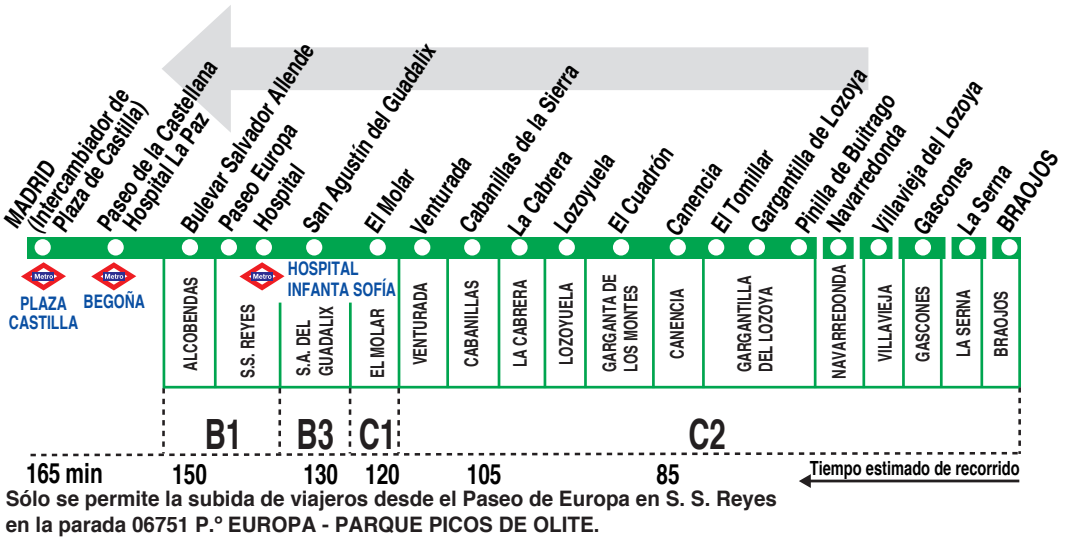

195

Braojos- Madrid (Plaza Castilla)

HORARIOS DE SALIDA DE PINILLA DE BUITRAGO

111217

(Vigente todo el año)

Lunes a viernes laborables

A 7:00^C

HORARIOS DE SALIDA DE BRAOJOS (Callejón de los Perros)

Sábados laborables

A 11:00

Domingos y festivos

A 18:00

Notas:

^C Sin paso por Canencia y pasa por Garganta de los Montes.