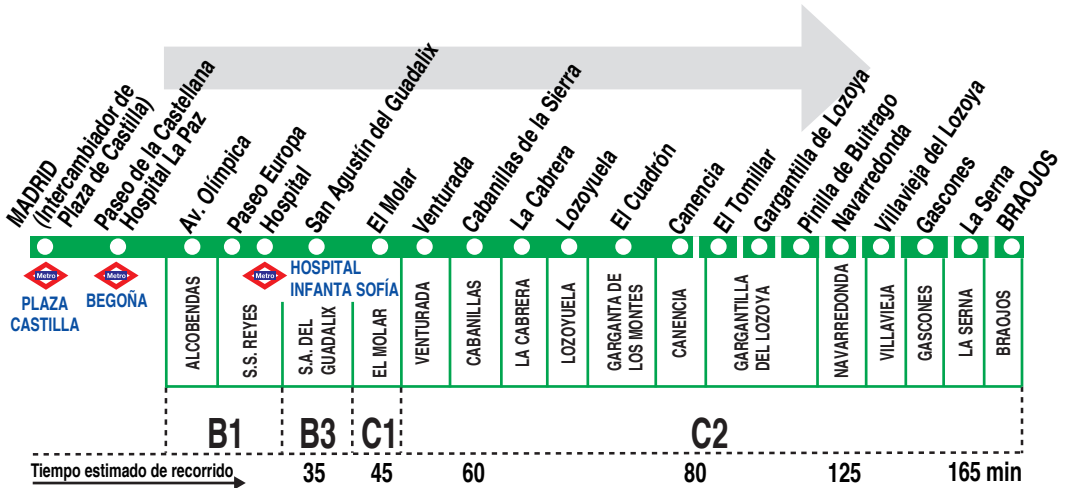

## Madrid (Plaza Castilla)- Braojos

Sólo se permiten viajes con destino al Paseo de Europa en S. S. Reyes a la parada 6693 P.º EUROPA - MARÍA SANTOS COLMENAR.

### HORARIOS DE SALIDA DE MADRID (Intercambiador de Plaza de Castilla)

111217 (Vigente todo el año)

Lunes a viernes laborables

**A 17:05<sup>c</sup>**

Sábados laborables, domingos y festivos

**A 8:05**

Notas:

<sup>c</sup> Realiza el trayecto sólo entre Madrid y Canencia.

**AL** ALSA. Avda. de América, 9-A.  
(Intercambiador de Avenida de América). 28002 MADRID.

**Tel: 91 177 99 51**  
www.alsa.es