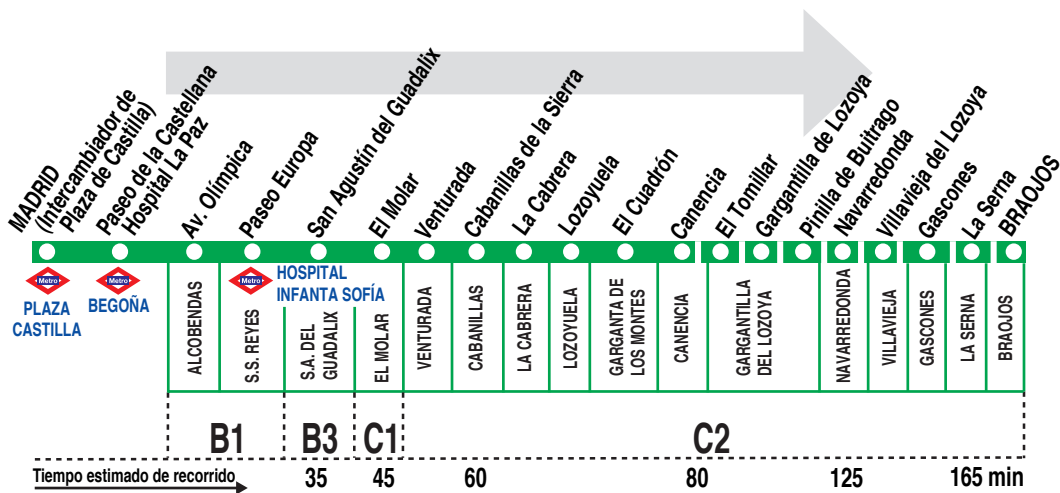

195

Madrid (Plaza Castilla)- Braojos

HORARIOS DE SALIDA DE MADRID (Intercambiador de Plaza de Castilla)

111217

(Vigente todo el año)

Lunes a viernes laborables

A 17:05^c

Sábados laborables, domingos y festivos

A 8:05

Notas:

^c Realiza el trayecto sólo entre Madrid y Canencia.

AL ALSA. Avda. de América, 9-A.
(Intercambiador de Avenida de América). 28002 MADRID.

Tel: 91 177 99 51
www.alsa.es