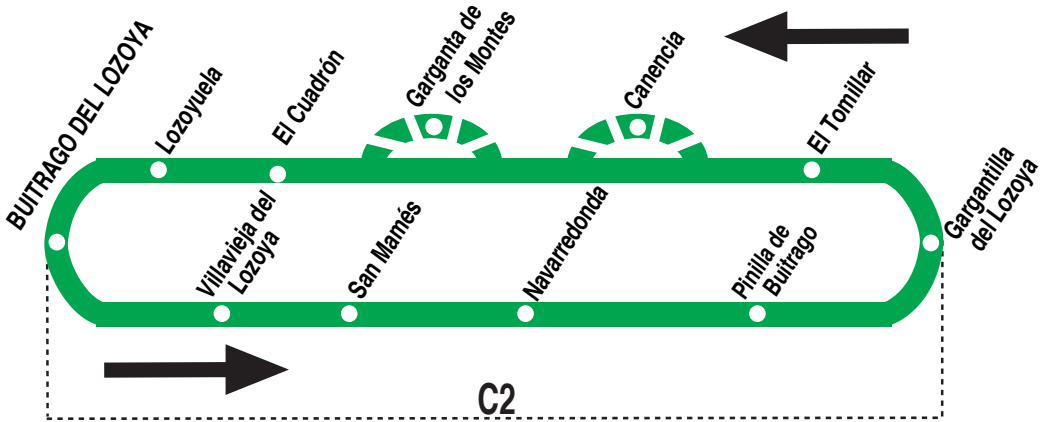

195B

Circular Buitrago - Gargantilla (por Villavieja)

210119 HORARIOS DE PASO APROXIMADO (Vigente todo el año)										
Buitrago	Villavieja	San Mamés	Navarredonda	Pinilla de Buitrago	Gargantilla	El Tomillar	Canencia	El Cuadrón	Lozoyuela	Buitrago
Lunes a viernes laborables										
5:45	5:55	6:00	6:03	6:10	6:15	6:20	→	6:30	6:35	6:45
9:00 ^g	9:10	9:15	9:18	9:25	9:30	9:35	9:45	9:55	10:00	10:10
12:00 ^g	12:10	12:15	12:18	12:25	12:30	12:35	12:45	12:55	13:00	13:10
15:00 ^g	15:10	15:15	15:18	15:25	15:30	15:35	15:45	15:55	16:00	16:10
18:25 ^g	18:35	18:40	18:43	18:45	18:50	18:55	→	19:05	19:10	19:20
Notas:		Sábados laborables, domingos y festivos sin servicios. ^g Sin paso por Garganta de los Montes.								