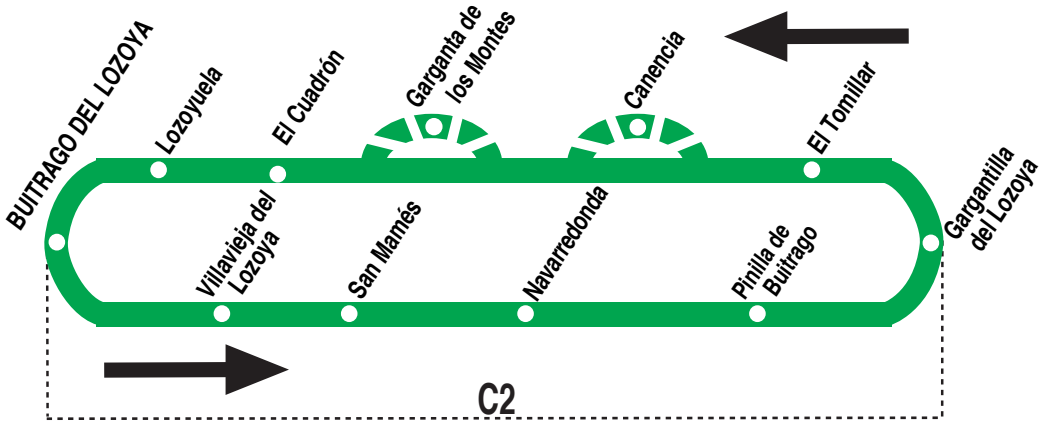

195B

Circular Buitrago - Gargantilla (por Villavieja)

210119 HORARIOS DE PASO APROXIMADO (Vigente todo el año)

Buitrago	Villavieja	San Mamés	Navarredonda	Pinilla de Buitrago	Gargantilla	El Tomillar	Canencia	El Cuadrón	Lozoyuela	Buitrago
----------	------------	-----------	--------------	---------------------	-------------	-------------	----------	------------	-----------	----------

Notas:

Sábados laborables, domingos y festivos sin servicios.

^g Sin paso por Garganta de los Montes.

AL ALSA. Avda. de América, 9-A.
(Intercambiador de Avenida de América). 28002 MADRID.

Tel: 91 177 99 51