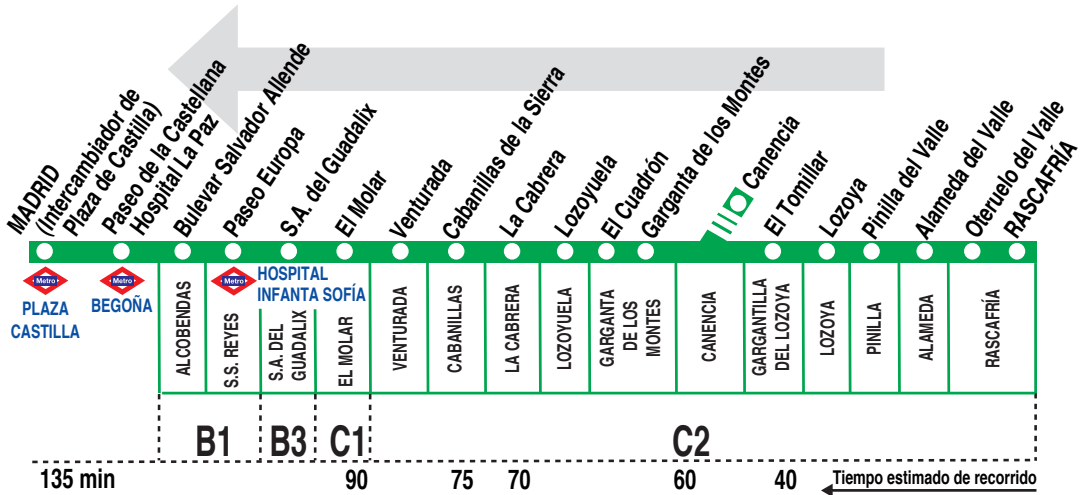

## Rascafría- Madrid (Plaza Castilla)

### HORARIOS DE SALIDA DE RASCAFRÍA

111217

(Vigente todo el año)

#### Domingos y festivos

A 10:45 18:30

Notas:

<sup>C</sup> Pasa por Canencia.

<sup>G</sup> Sin paso por Garganta de los Montes, Cabanillas de la Sierra y Venturada, si pasa por Canencia y La Cabrera.

**AL ALSA.** Avda. de América, 9-A.  
(Intercambiador de Avenida de América). 28002 MADRID.