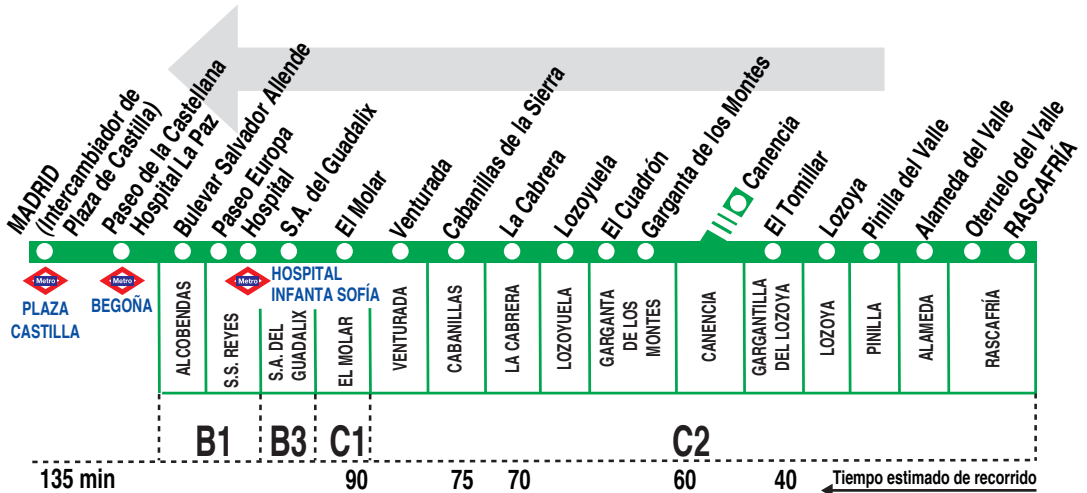

194

Rascafría- Madrid (Plaza Castilla)

Sólo se permite la subida de viajeros desde el Paseo de Europa en S. S. Reyes en la parada 06751 P.º EUROPA - PARQUE PICOS DE OLITE.

HORARIOS DE SALIDA DE RASCAFRÍA

Notas:

^C Pasa por Canencia.

^G Sin paso por Garganta de los Montes, Cabanillas de la Sierra y Venturada, si pasa por Canencia y La Cabrera.

AL

ALSA. Avda. de América, 9-A.
(Intercambiador de Avenida de América). 28002 MADRID.