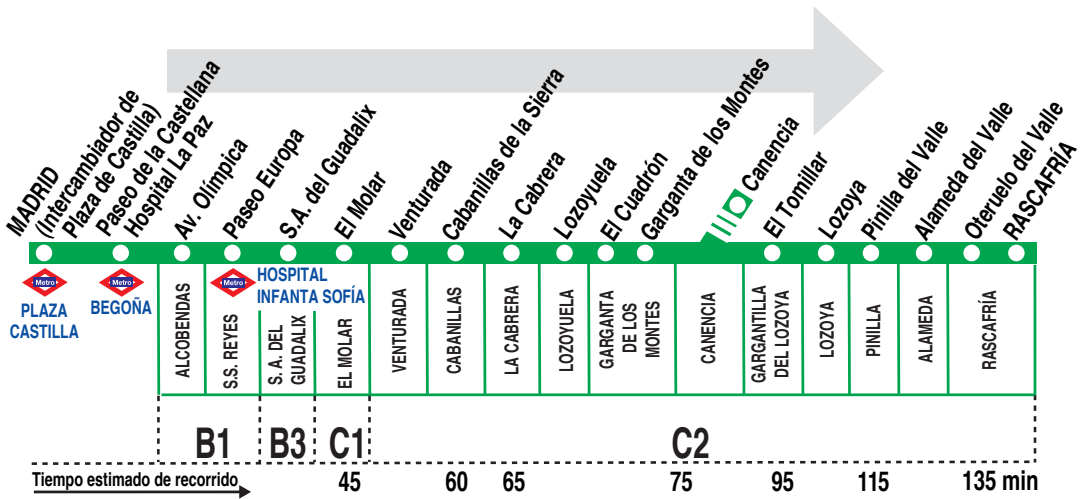

194

Madrid (Plaza Castilla)- Rascafría

HORARIOS DE SALIDA DE MADRID (Intercambiador de Plaza de Castilla)

111217

(Vigente todo el año)

Lunes a viernes laborables

A	10:00^C	14:00^{PC}	18:00
----------	--------------------------	---------------------------	--------------

Sábados laborables

A	8:00	18:00
----------	-------------	--------------

Domingos y festivos

A	8:00	15:00^C
----------	-------------	--------------------------

Notas:

^C Pasa por Canencia.

^P Pasa por Predrezuela.