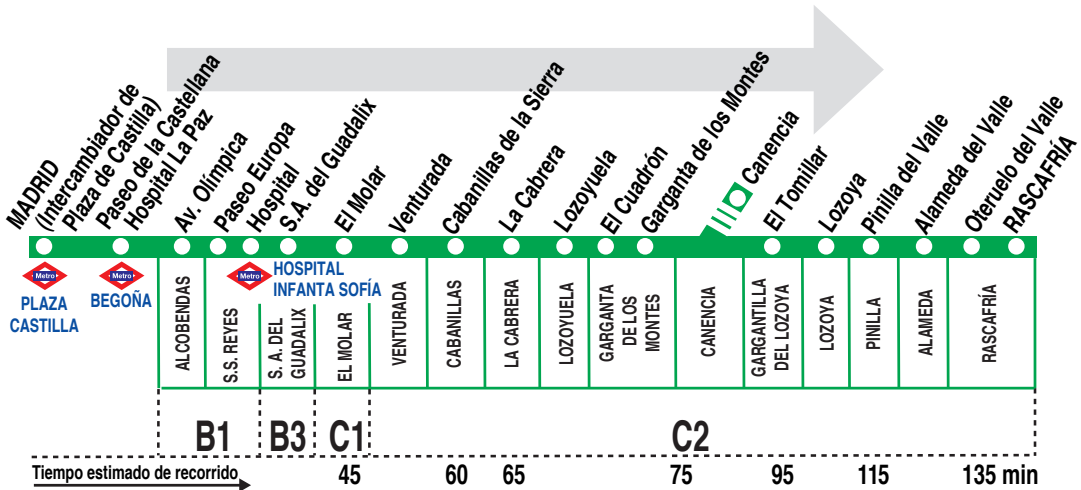

194

Madrid (Plaza Castilla)- Rascafría

Sólo se permiten viajes con destino al Paseo de Europa en S. S. Reyes a la parada 6693 P.º EUROPA - MARÍA SANTOS COLMENAR.

HORARIOS DE SALIDA DE MADRID (Intercambiador de Plaza de Castilla)

Notas:

^C Pasa por Canencia.

^P Pasa por Predrezuela.

AL ALSA. Avda. de América, 9-A.
(Intercambiador de Avenida de América). 28002 MADRID.

Tel: 91 177 99 51

www.alsa.es