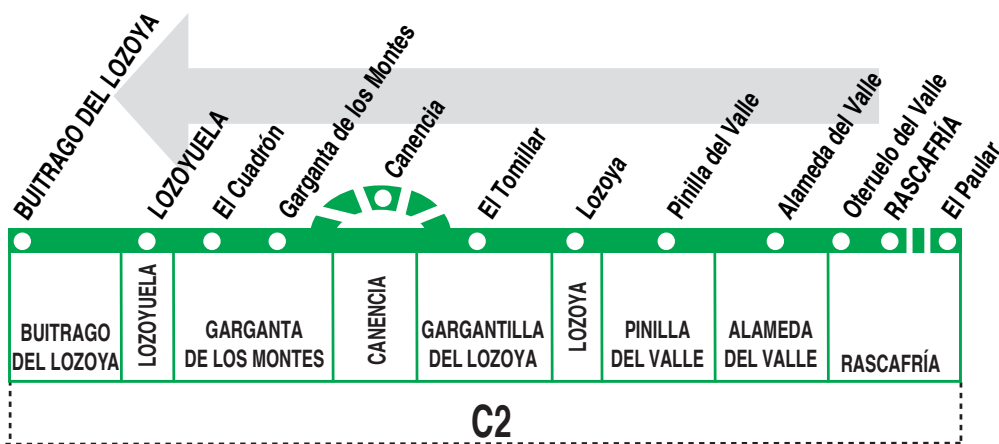

194A Rascafría - Lozoyuela - Buitrago del Lozoya

190621 HORARIOS DE PASO APROXIMADO (Vigente todo el año)											
Buitrago	Lozoyuela	El Cuadrón	Garganta	Canencia	El Tomillar	Lozoya	Pinilla del Valle	Alameda del Valle	Oteruelo del Valle	Rascafría	El Paular
Lunes a viernes laborables											
6:55	6:45	6:40	6:30	6:20	6:10	6:05	6:00	5:55	5:50	5:45	—
10:16	10:06	10:01	9:51	←	9:41	9:36	9:31	9:26	9:21	9:16	9:13
13:00	12:50	12:45	12:35	←	12:25	12:20	12:15	12:10	12:05	12:00	11:50
16:16	16:06	16:01	15:51	←	15:41	15:36	15:31	15:26	15:21	15:16	15:13
20:16	20:06	20:01	19:51	19:41	19:31	19:26	19:21	19:16	19:11	19:06	19:03
22:00	21:50	21:45	21:35	←	21:25	21:20	21:15	21:10	21:05	21:00	—
Sábados laborables, domingos y festivos											
9:30	9:20	9:15	9:05	8:55	8:45	8:40	8:35	8:30	8:25	8:20	8:17
23:20	23:10	23:05	22:55	22:45	22:35	22:30	22:25	22:20	22:15	22:10	22:07