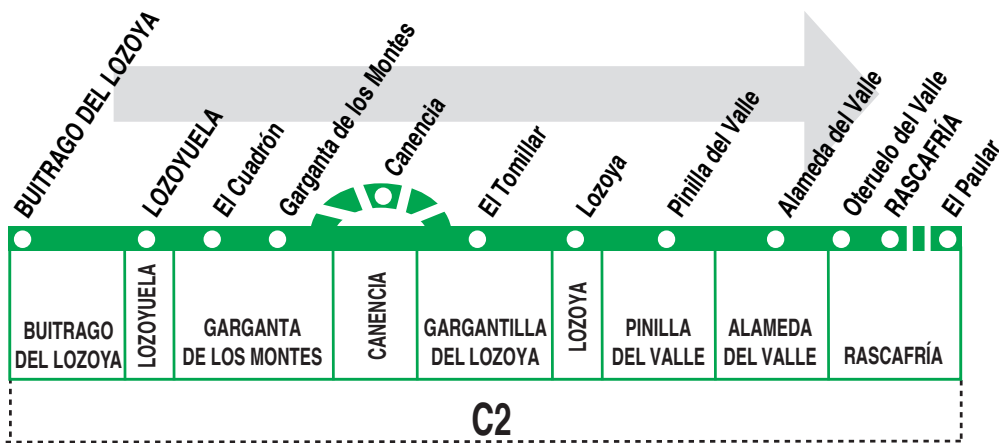

194A - Buitrago del Lozoya - Lozoyuela - Rascafría

190621 HORARIOS DE PASO APROXIMADO (Vigente todo el año)											
Buitrago	Lozoyuela	El Cuadrón	Garganta	Canencia	El Tomillar	Lozoya	Pinilla del Valle	Alameda del Valle	Oteruelo del Valle	Rascafría	El Paular
Lunes a viernes laborables											
7:30	7:40	7:45	7:55	→	8:05	8:10	8:15	8:20	8:25	8:30	8:40
10:30	10:40	10:45	10:55	→	11:05	11:10	11:15	11:20	11:25	11:30	11:40
13:30	13:40	13:45	13:55	14:05	14:15	14:20	14:25	14:30	14:35	14:40	—
17:30	17:40	17:45	17:55	18:05	18:15	18:20	18:25	18:30	18:35	18:40	18:50
20:30	20:40	20:45	20:55	→	21:05	21:10	21:15	21:20	21:25	21:30	—
Sábados laborables, domingos y festivos											
7:00	7:10	7:15	7:25	7:35	7:45	7:50	7:55	8:00	8:05	8:10	8:13
20:50	21:00	21:05	21:15	21:25	21:35	21:40	21:45	21:50	21:55	22:00	22:03